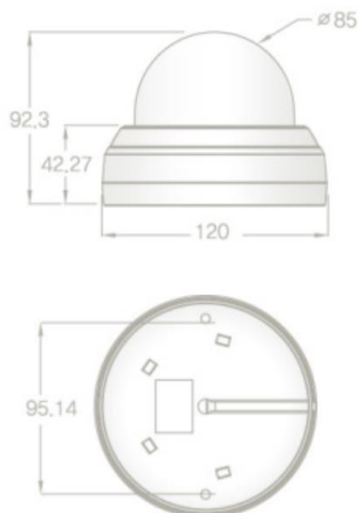

外観

仕様

カメラ		
イメージセンサー	Sony 1/2.8" STARVIS CMOS Sensor	
解像度	1920 x 1080	
被写体最低照度	昼間 : 0.5 Lux, 0.002 Lux (Sense-up) 夜間 : 0.0 Lux (IR LED ON)	
ICR機能	有	
赤外線 LED	High Power IR LED 2個	
赤外線照射距離	最大20m	
メニュー調整	ウェブ調整	
デイナイト機能	Auto / Color / BW / EXT	
WDR	On / Off	
3D-DNR	Auto	
レンズ	3.6mm メガピクセルレンズ (ICR)	
モーション感知	有	
プライバシーマスク	4ブロック(On / Off)	
デジタルズーム	x16 (On / Off)	
電子シャッター速度	Auto/Manual(1/30 ~ 1/30,000)	
低速シャッター	Off / x2 ~ x4	
AGC	On(0 ~ 255 Steps)	
ホワイトバランス	Auto / Manual / ATW	
映像反転	Mirror, Flip	
霧補正	On /Off	
映像	圧縮方式	H.264
	有効画素	1945 x 1097ピクセル(Full HD)
	フレーム	30 fps
	ストリーム	Dual-Stream (H.264)
特殊機能	Push通知	iPhoneと AndroidフォンによるPushアラーム
	集中録画	有
環境センサー制御	RS-485	有 (環境センサー制御)
	DC 12V	0.3A

ネットワーク		
ネットワーク	プロトコル	TCP/IP, HTTP, RTP/RTSP, UDP, DHCP, FTP, SMTP, NTP, ARP, ICMP, DDNS, ONViF(v2.2)
	ネットワーク	RJ-45 (10/100 Base-T)
	帯域幅	CBR/VBR, Network Bandwidth Control
	セキュリティ	WS-Security, RTSP Access Control
	uPNP	有
イベント	通知	FTP, E-mail, Mobile
ソフトウェア		CMS, SMS, IP Installer
一般		
電源と消費電力	DC 12V / PoE-802.3 af 400mA	
動作可能周囲環境	-10 ~ 40度 / 90%以下	

(*)製品仕様は、品質向上のため予告無く変更される場合があります。