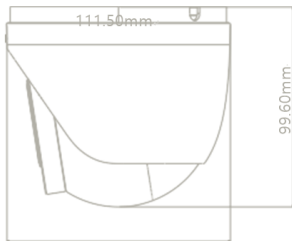

다기능 AI 카메라

FIAD-4100RFP-28

4MP AI Turret Network Camera

특징

- 4M 해상도
- 마이크 내장
- IP68등급
- AI기능 : 하기 기능 중 선택지원
 - 안전모 & 조끼 감지
 - 군중 밀집도
 - 군중 카운터 (헤드카운터)
 - 불꽃&연기 감지
 - 쓰러짐 감지

외관

사양

FIAD-4100RFP-28	
이미지 센서	1/2.7"-CMOS
이미지 크기	2592 × 1520
전자 셔터	1/3초 ~ 1/10000초
아이리스 유형	DC 아이리스
최저조도	0.009 lux@F1.6, AGC ON, 0 력스(IR 포함)
렌즈	2.8mm@F1.6, 시야: 수평: 96°; 수직: 68.27°
렌즈 마운트	φ14-
WDR	120dB
BLC	지원
HLC	지원
김서림 방지	지원
디지털 NR	- 3D DNR
각도 조정	팬: 0°~360°; 기울기: 0°~90°; 회전: 0°~360°
비디오 압축	메인 스트림: H.265+ / H.265 / H.264+ / H.264 서브 스트림: H.265+ / H.265 / H.264+ / H.264 / MJPEG 세 번째 스트림: H.265+ / H.265 / H.264+ / H.264 / MJPEG
H.264 압축 기준	베이스라인 프로필/메인 프로필/하이 프로필
해상도	4MP (2592×1520), 2K(2560)×1440), 3MP(2304)×1296), 1080P (1920×1080), 720P(1280)×720), D1, CIF, 480×240
메인 스트림	4MP/2K/3MP/1080P / 720P (60Hz: 1~30fps, 50Hz: 1~25fps) HFR 모드: 1080P / 720P(60Hz: 1 ~ 60fps; 50Hz: 1~50fps)
서브 스트림	720P/D1/CIF(60Hz: 1~30fps, 50Hz: 1~25fps)
세 번째 스트림	D1/CIF/480x240 (60Hz: 1 ~ 30fps; 50Hz: 1~25fps)
비트 전송률	64Kbps ~ 8Mbps
비트 전송률 유형	VBR / CBR
오디오 압축	G711A / 유
이미지 설정	ROI, Saturation, Brightness, Hue, Contrast, Wide Dynamic, Sharpness, Image Mirror, Image Flip, NR 등 클라이언트 소프트웨어 또는 웹 브라우저를 통해 조정 가능
ROI	각 ROI를 개별적으로 구성
회로망	RJ 45 10M/100M 자체 적응형 이더넷 포트
비디오 출력	지원안함
오디오	1CH 오디오 입력; 1CH 오디오 출력, 1CH 내장 마이크; 1CH 내장 스피커
경보	1CH 알람 입력; 1CH 알람 출력
초기화	지원
원격 모니터링	웹 클라이언트/NVR/NVMS2.0/모바일 앱
온라인 연결	최대 10명의 사용자 동시 모니터링 지원 다중 스트림 실시간 전송 지원
네트워크 프로토콜	UDP, IPv4, IPv6, DHCP, NTP, RTSP, RTP, RTCP, RTMP, FTP, PPPoE, DDNS, SMTP SNMP, HTTP, 802.1x, UPnP, HTTPs, HTTP POST, QoS
인터페이스 프로토콜	onvif

(*) 제품의 사양은 품질향상을 위해 사전 예고 없이 변경 될 수 있습니다.

다가능 AI 카메라

FIAD-4100RFP-28

4MP AI Turret Network Camera

스마트 알람	움직임 감지, 센서 감지, SD 카드 오류, SD 카드 가득 참, IP 주소 충돌, 케이 블 분리
일반 기능	워터마크, 비디오 마스크, 하트비트, 이미지 왜곡 보정, 코리더 패턴
PoE	지원, IEEE802.3af
IR 거리	30~50m
방수/방진	IP66
전원 공급 장치	DC12V/PoE
전력 소비	< 10.5W
보관조건	- 30°C ~ 65°C (-22°F ~ 149°F), 습도: 95% 미만(결로 없을 것)
작동조건	- 30°C ~ 60°C (-22°F ~ 140°F), 습도: 95% 미만(결로 없을 것)
치수(mm)	Φ111.5×99.6
무게(순)	약. 0.64KG
설치	천장 설치; 벽 장착