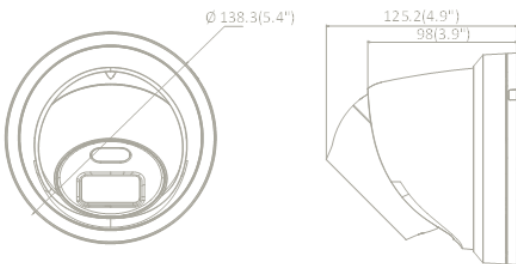

칼라뷰 IP카메라

FID-4132NFWP

4 MP ColorVu Fixed Turret Network Camera

특징

- 최대 해상도 2688 × 1520 (30fps)
- 2.8 mm/4 mm/6 mm fixed 렌즈
- H.265+, H.264+
- 0.0014 @ (F1.0, AGC ON), 0 Lux with Light
- 오디오입력1 (내장형 마이크), 모노사운드
- 24시간 풀타임 컬러영상 (IR없음)
- F 1.0급 최고성능의 렌즈 적용

사양

카메라		
이미지 센서	1/1.8" Progressive Scan CMOS	
최저조도	0.0014 @ (F1.0, AGC ON), 0 Lux with Light	
셔터 속도	1/3 s to 1/100,000 s	
슬로우 셔터	지원	
DNR	3D DNR	
WDR	120 dB	
초점거리	2.8/4/6 mm	
포커스	Fixed	
조리개	F1.0	
화각	2.8 mm, 수평: 109°, 수직: 55°, 대각: 138°	
	4 mm, 수평: 94°, 수직: 48°, 대각: 115°	
	6 mm, 수평: 57°, 수직: 31°, 대각: 67°	
백색라이트 거리	Warm White LED (3000K), 최대 30m	
최대 해상도	2688 × 1520	
이미지	메인스트림 50Hz: 25fps (2688 × 1520, 2560 × 1440, 2304 × 1296, 1920 × 1080, 1280 × 720) 60Hz: 30fps (2688 × 1520, 2560 × 1440, 2304 × 1296, 1920 × 1080, 1280 × 720)	
	서브스트림 50Hz: 25fps (640 × 480, 640 × 360, 320 × 240) 60Hz: 30fps (640 × 480, 640 × 360, 320 × 240)	
	3번째스트림 50Hz: 25fps (1280 × 720, 640 × 360, 352 × 288) 60Hz: 30fps (1280 × 720, 640 × 360, 352 × 240)	
이미지 개선	BLC/3D DNR/HLC	
주간/야간 선택	주간/야간	
ROI	1개의 메인스트림, 서브스트림 고정영역	
비디오	메인 스트림	H.265+/H.265/H.264+/H.264
	서브 스트림	H.265/H.264/MJPEG
	3번째 스트림	H.265/H.264
	비트레이트	32 Kbps to 16 Mbps
오디오	노이즈필터링	지원
	압축	G.711/G.722.1/G.726/MP2L2/PCM
	비트레이트	64Kbps(G.711)/16Kbps(G.722.1)/16Kbps(G.726)/32-160Kbps(MP2L2)
스마트 기능	라인교차감지, 침입감지, 무인수하물감지, 물체이동감지, 얼굴감지, 화면변경감지	

(*) 제품의 사양은 품질향상을 위해 사전 예고 없이 변경 될 수 있습니다.

외관

Unit: mm(inch)