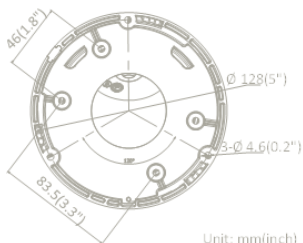

칼라뷰 IP카메라

FID-4132NFWP

4 MP ColorVu Fixed Turret Network Camera

특징

- 최대 해상도 2688 × 1520 (30fps)
- 2.8 mm/4 mm/6 mm fixed 렌즈
- H.265+, H.264+
- 0.0014 @ (F1.0, AGC ON), 0 Lux with Light
- 오디오입력1 (내장형 마이크), 모노사운드
- 24시간 풀타임 컬러영상 (IR없음)
- F 1.0급 최고성능의 렌즈 적용

사양

카메라		
이미지 센서	1/1.8" Progressive Scan CMOS	
최저조도	0.0014 @ (F1.0, AGC ON), 0 Lux with Light	
셔터 속도	1/3 s to 1/100,000 s	
슬로우 셔터	지원	
DNR	3D DNR	
WDR	120 dB	
초점거리	2.8/4/6 mm	
포커스	Fixed	
조리개	F1.0	
화각	2.8 mm, 수평: 109°, 수직: 55°, 대각: 138°	
	4 mm, 수평: 94°, 수직: 48°, 대각: 115°	
	6 mm, 수평: 57°, 수직: 31°, 대각: 67°	
백색라이트 거리	Warm White LED (3000K), 최대 30m	
최대 해상도	2688 × 1520	
이미지	메인스트림 50Hz: 25fps (2688 × 1520, 2560 × 1440, 2304 × 1296, 1920 × 1080, 1280 × 720) 60Hz: 30fps (2688 × 1520, 2560 × 1440, 2304 × 1296, 1920 × 1080, 1280 × 720)	
	서브스트림 50Hz: 25fps (640 × 480, 640 × 360, 320 × 240) 60Hz: 30fps (640 × 480, 640 × 360, 320 × 240)	
	3번째스트림 50Hz: 25fps (1280 × 720, 640 × 360, 352 × 288) 60Hz: 30fps (1280 × 720, 640 × 360, 352 × 240)	
이미지 개선	BLC/3D DNR/HLC	
주간/야간 선택	주간/야간	
ROI	1개의 메인스트림, 서브스트림 고정영역	
비디오	메인 스트림	H.265+/H.265/H.264+/H.264
	서브 스트림	H.265/H.264/MJPEG
	3번째 스트림	H.265/H.264
	비트레이트	32 Kbps to 16 Mbps
오디오	노이즈필터링	지원
	압축	G.711/G.722.1/G.726/MP2L2/PCM
	비트레이트	64Kbps(G.711)/16Kbps(G.722.1)/16Kbps(G.726)/32-160Kbps(MP2L2)
스마트 기능	라인교차감지, 침입감지, 무인수하물감지, 물체이동감지, 얼굴감지, 화면변경감지	

(*) 제품의 사양은 품질향상을 위해 사전 예고 없이 변경 될 수 있습니다.

외관

Unit: mm(inch)