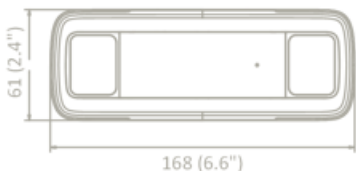

외관

네트워크	
알람	입출력 : 1x1 (최대 DC24V, 1 A)
프로토콜	TCP/IP, ICMP, HTTP, HTTPS, FTP, DHCP, DNS, DDNS, RTP, RTSP, RTCP, PPPoE, NTP, UPnP, SMTP, SNMP, IGMP, 802.1X, QoS, IPv6, UDP, Bonjour, SSL/TLS
API	ONVIF (PROFILE S, PROFILE G), ISAPI, SDK, Ehome (5.0)
이더넷	1 RJ45 1 (RJ45 10M / 100M 이더넷)
일반기능	Anti-flicker, 떨림, 반사, 비밀번호설정, 워터마크, IP주소 필터
동시 라이브 뷰	최대 20채널
유저/클라이언트	최대 32명, 3가지레벨 : 관리자 / 운영자 / 사용자
웹 브라우저	IE8+, Chrome 41.0-44, Mozilla Firefox30.0-51, Safari8.0-11

일반	
동작 온도/습도	-30 °C to 45 °C (-22 °F to 113 °F) / 습도 > 95% 이하
전원	DC12 V ±20%, 역극성 보호
소재	전면커버 : 플라스틱, 커버: 메탈
IP등급	IP67
치수	168 mm × 61 mm × 36 mm
중량	카메라: 약 435 g / 패키지: 725 g

(*) 제품의 사양은 품질향상을 위해 사전 예고 없이 변경 될 수 있습니다.