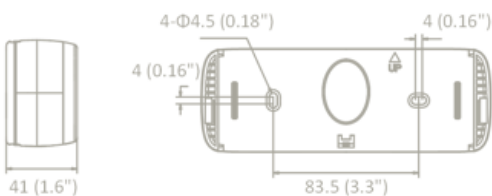

외관

네트워크	
알람	입출력 : 1x1 (최대 DC24V, 1 A)
프로토콜	TCP/IP, ICMP, HTTP, HTTPS, FTP, DHCP, DNS, DDNS, RTP, RTSP, RTCP, PPPoE, NTP, UPnP, SMTP, SNMP, IGMP, 802.1X, QoS, IPv6, UDP, Bonjour, SSL/TLS
API	ONVIF (PROFILE S, PROFILE G), ISAPI, SDK, Ehome (5.0)
이더넷	1 RJ45 1 (RJ45 10M / 100M 이더넷)
일반기능	Anti-flicker, 떨림, 반사, 비밀번호설정, 워터마크, IP주소 필터
동시 라이브 뷰	최대 20채널
유저/클라이언트	최대 32명, 3가지레벨 : 관리자 / 운영자 / 사용자
웹 브라우저	IE8+, Chrome 41.0-44, Mozilla Firefox30.0-51, Safari8.0-11

일반	
동작 온도/습도	-30 °C to 45 °C (-22 °F to 113 °F) / 습도 > 95% 이하
전원	DC12 V ±20%, 역극성 보호
소재	전면커버 : 플라스틱, 커버: 메탈
IP등급	IP67
치수	168 mm × 61 mm × 36 mm
중량	카메라: 약 435 g / 패키지: 725 g

(*) 제품의 사양은 품질향상을 위해 사전 예고 없이 변경 될 수 있습니다.