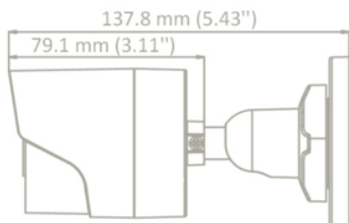

외관

(*) 제품의 사양은 품질향상을 위해 사전 예고 없이 변경 될 수 있습니다.