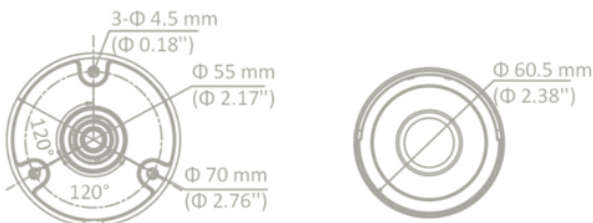

외관

(*) 제품의 사양은 품질향상을 위해 사전 예고 없이 변경 될 수 있습니다.