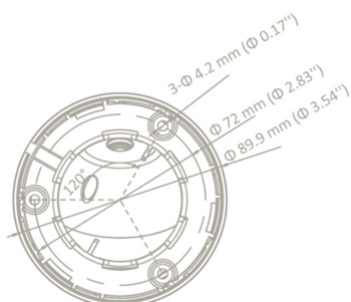

외관

(*) 제품의 사양은 품질향상을 위해 사전 예고 없이 변경 될 수 있습니다.