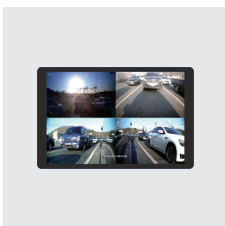

All in one
(모빌리티DVR)