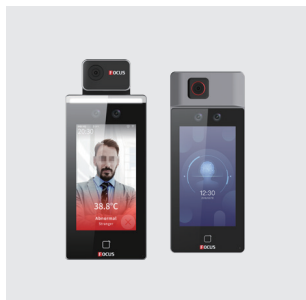

사용자 중심 UI

사용자 중심의 UI를 제공함으로
시스템 사용의 편의성 제공

얼굴인식 출입 관리 솔루션

얼굴인식 단말기와 연동하여 사용자 관리 및 출입을 통제/관리 할 수 있는 솔루션입니다.

AI CONTROL CENTER

출입관리 시스템
대시보드

사용자 관리

실시간 이벤트 관리

사용자 동선 관리

시스템 구성도

주요제품

Line Up

4인치 얼굴인식 단말기

7인치 얼굴인식 단말기

7인치 열화상 얼굴인식 단말기

ONEPASS 웹 및 모바일 앱