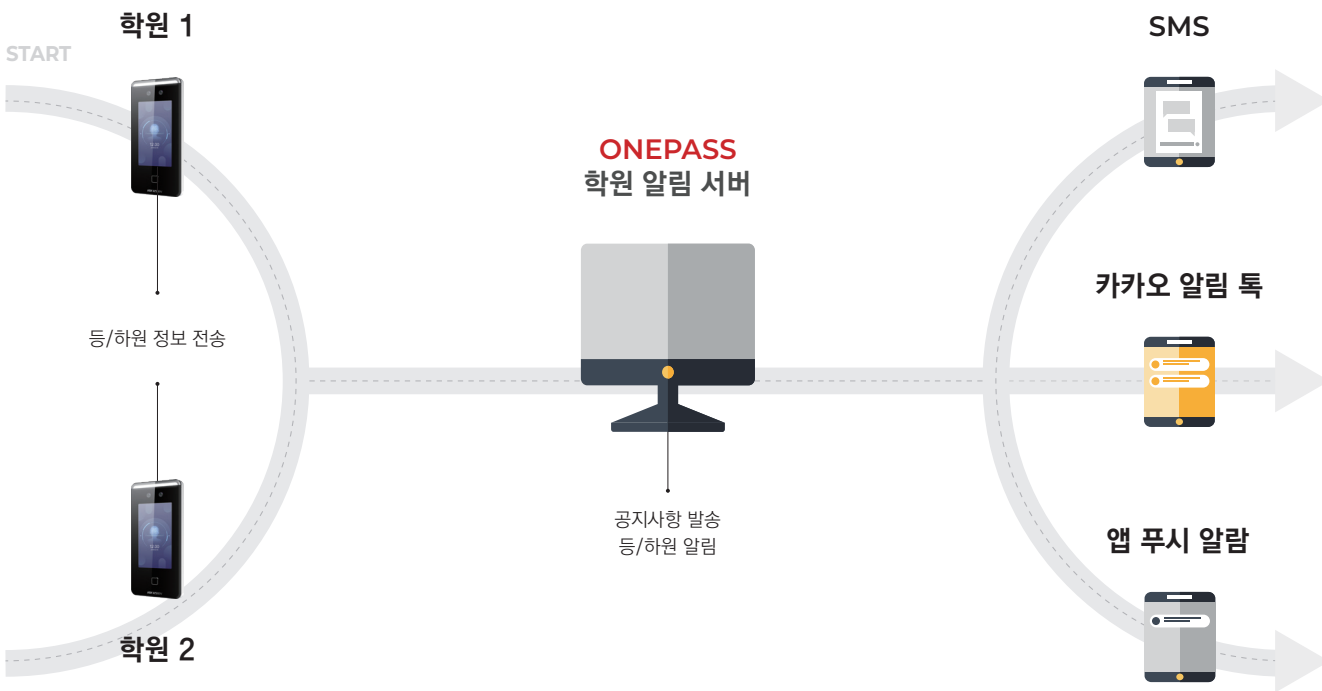

학원 별 전체/개별
공지사항을 앱에서
확인 가능

인증 사진 확인

자녀의 등/하원 당시
인증사진을 앱에서
확인 가능

출입통제 솔루션

얼굴 인식 기술 기반 학원 등원관리 솔루션은 직원 근태관리 및 등/하원 관리와 출입 통제가 가능하며 언택트 보안 솔루션으로 감염 위험을 최소화 할 수 있습니다.

시스템 구성도

주요제품

Line Up

4인치 얼굴인식 단말기

7인치 얼굴인식 단말기

7인치 열화상 얼굴인식 단말기

등/하원 모바일 앱

FOCUS H&S

OPERATING ROOM CCTV SOLUTION

수술실 CCTV 솔루션

수술실용 엄격한 CCTV 관리 시스템!
영상정보 유출 및 오남용 모니터링 기능 구현