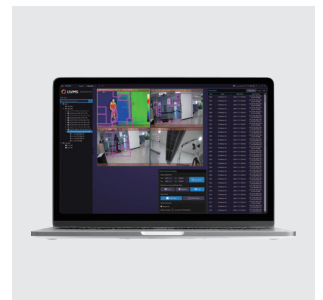

가장 큰 피해가 예상되는 주차장 내의 전기차 충전 및 주요 위험시설에 대한 화재예방을 위한 효율적인 AI CCTV 솔루션을 제공합니다.

시스템 구성도

주요제품

Line Up

열화상 카메라

NVR

환경센서

UVMS