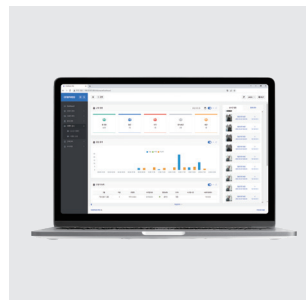

사용자 중심 UI

사용자 중심의 UI를 제공함으로
시스템 사용의 편의성 제공

얼굴인식 출입 관리 솔루션

얼굴인식 단말기와 연동하여 사용자 관리 및 출입을 통제/관리 할 수 있는 솔루션입니다.

AI CONTROL CENTER

출입관리 시스템
대시보드

사용자 관리

실시간 이벤트 관리

사용자 동선 관리

시스템 구성도

주요제품

Line Up

4인치 얼굴인식 단말기

7인치 얼굴인식 단말기

7인치 열화상 얼굴인식 단말기

ONEPASS 웹 및 모바일 앱

FOCUS H&S

ATTENDANCE SOLUTION

학원 등원관리 솔루션

얼굴인식 기반의 출입 장치 활용
학원/어린이집 등에 최적화된 솔루션 제공

전용 모바일 앱을 통한 효과적인 등/하원 관리 솔루션 제공

교사, 직원
근태 관리

학부모
알림 서비스

감염 위험
최소화