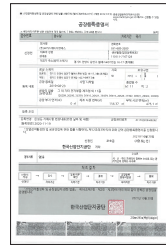

FOCUS H&S는 지능형 영상제품의 FULL 라인업과 Edge Device를 이용한 스마트 AI 플랫폼을 통해 다양한 비즈니스 영역을 확대해 나갈 수 있습니다.

Certification 인증현황

G-PASS

GS인증서_UVMS

GS인증서_지능형 중앙관제

ISO 9001

K마크 인증서

Q마크 인증서