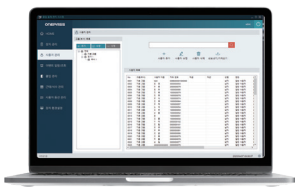

사용자 중심 UI

사용자 중심의 UI를 제공함으로
시스템 사용의 편의성 제공

얼굴인식 출입 관리 솔루션

얼굴인식 단말기와 연동하여 사용자 관리 및 출입을 통제/관리 할 수 있는 솔루션입니다.

AI CONTROL CENTER

출입관리 시스템
대시보드

사용자 관리

실시간 이벤트 관리

사용자 동선 관리

시스템 구성도

주요제품

Line Up

4인치 얼굴인식 단말기

7인치 얼굴인식 단말기

7인치 열화상 얼굴인식 단말기

ONEPASS 웹 및 모바일 앱