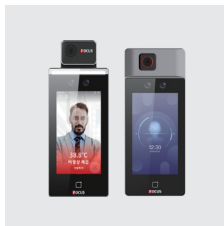

다기능 AI 카메라
(쓰러짐/불꽃감지 등)

AI 엘리베이터 카메라
(AI 객체인식/비명감지)

LPR 카메라

출입단말기

4인치
얼굴인식 단말기

7인치
얼굴인식 단말기

7인치 열화상
얼굴인식 단말기

IP 인터폰