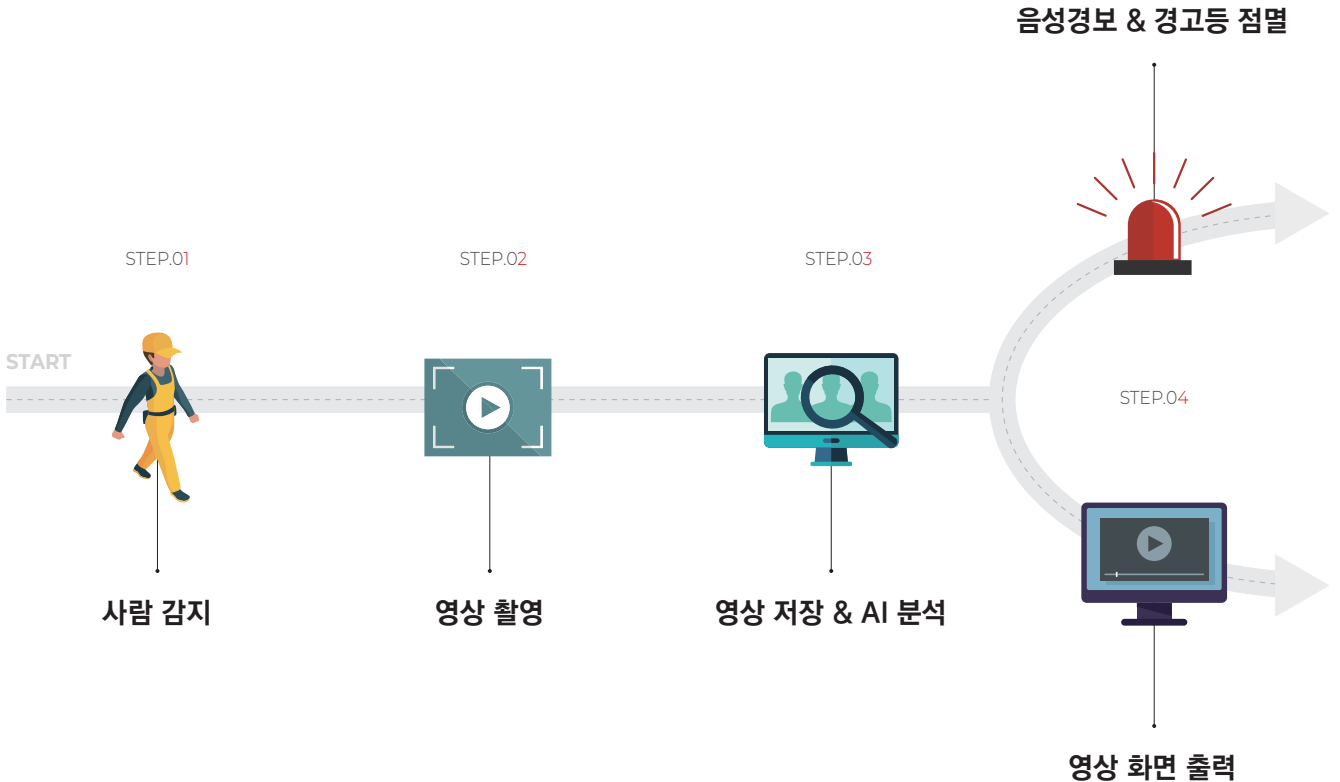

차량용 카메라

Mobile DVR

모니터 일체형 DVR

환경센서

FOCUS H&S

FORKLIFT ANTI-COLLISION SOLUTION

지게차 충돌방지 솔루션

AI 기반 스마트 안전관리 시스템!
효율적이고 안전한 작업 환경을 구축

안전한 작업 환경 조성을 위한 스마트한 지게차 안전 장치

지게차
시야확보

전·후방
접근 감지

안전 주행
유도

고화질 영상 제공

고화질 카메라와 모니터로
실시간 모니터링 가능

AI 객체 인식 시스템

지게차의 사방에서 접근하는
사람을 감지 가능

안전 사고 예방

지게차 주변의 사람 감지 시
경광등과 부저로 즉시 알림

통합관제 시스템

전용웹 및 모바일 앱에 연동하여
실시간 모니터링 및 원격 관제 가능

지게차 충돌방지 솔루션

산업차량(지게차)의 이동범위 안에 사람 등 객체를 식별하고, 위험반경 안으로 들어오면 모니터와 스피커 및 경고등으로 강력히 경고하여 충돌사고를 사전에 예방할 수 있습니다.

시스템 구성도

위험 범위 안에 사람이 감지되면 사이렌이나 음성 경보로 운전자와 작업자에 위험을 알려주어 안전 사고를 사전에 예방할 수 있습니다.