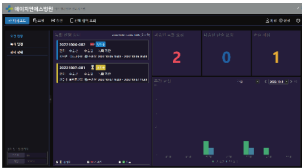

반출 영상 프레임 암호화 적용
및 위변조 검증 알고리즘
유보자 추적 워터마크 기능

전용 플레이어 제공

전용 영상 포맷으로 전용
플레이어에서만 재생 가능
재생 시 반출자 암호 필수 입력

녹화 및 반출 관리

수술실 현황 및 녹화 장비의 상태를
파악할 수 있는 대시보드 제공
체계적인 녹화 및 반출 프로세스

수술실 CCTV 솔루션

영상 저장 및 영상 위/변조 방지 시스템의 영상 정보 보호 통합 관리 솔루션입니다. 개인 영상 통제가 가능하며 반출 암호화 최적화로 높은 안전성을 제공합니다.

소프트웨어 구성

MVS 서버

- 대시보드를 통한 현황 체크
- 예약 스케줄 녹화
- 녹화/반출 요청 및 승인
- 계정 관리
- NVR/카메라 관리
- 모든 동작 로그 관리

반출 뷰어

- 반출용 일회용 ID/PW 로그인
- 반출용 ID 접속 관리 및 통제
- 특정 녹화 범위만 반출 가능
- 영상 프레임별 암호화
- 영상 프레임별 위변조 방지
- 영상 파일 DRM 제한