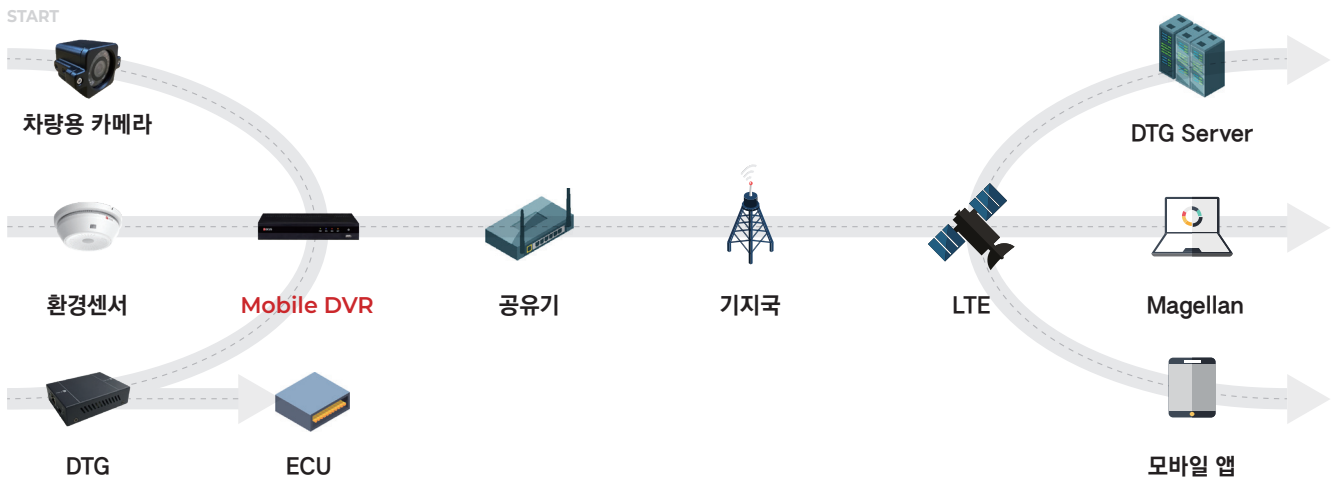

차량 내부의 온/습도 및
유해 가스를 감지하여
차량내 사고 예방

차량관제 솔루션

모바일 앱이나 전용 웹 플랫폼을 통해 실시간 차량 운행 상태, 위치 정보, 실시간 영상 등 다양한 정보를 체계적으로 관리하는 솔루션입니다.

관제 플랫폼

관리자/사용자용 차량관제 소프트웨어 Magellan

시스템 구성도

주요제품

Line Up

차량용 카메라

Mobile DVR

모니터 일체형 DVR

환경센서

FOCUS H&S

FORKLIFT ANTI-COLLISION SOLUTION

지게차 충돌방지 솔루션

AI 기반 스마트 안전관리 시스템!
효율적이고 안전한 작업 환경을 구축

안전한 작업 환경 조성을 위한 스마트한 지게차 안전 장치

지게차
시야확보

전·후방
접근 감지

안전 주행
유도

고화질 영상 제공

고화질 카메라와 모니터로
실시간 모니터링 가능

AI 객체 인식 시스템

지게차의 사방에서 접근하는
사람을 감지 가능

안전 사고 예방

지게차 주변의 사람 감지 시
경광등과 부저로 즉시 알림

통합관제 시스템

전용웹 및 모바일 앱에 연동하여
실시간 모니터링 및 원격 관제 가능

지게차 충돌방지 솔루션

산업차량(지게차)의 이동범위 안에 사람 등 객체를 식별하고, 위험반경 안으로 들어오면 모니터와 스피커 및 경고등으로 강력히 경고하여 충돌사고를 사전에 예방할 수 있습니다.

시스템 구성도

위험 범위 안에 사람이 감지되면 사이렌이나 음성 경보로 운전자와 작업자에 위험을 알려주어 안전 사고를 사전에 예방할 수 있습니다.