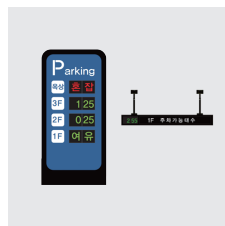

다기능 AI 카메라
(쓰러짐/불꽃감지 등)

AI 엘리베이터 카메라
(AI 객체인식/비명감지)

LPR 카메라

출입단말기

4인치
얼굴인식 단말기

7인치
얼굴인식 단말기

7인치 열화상
얼굴인식 단말기

IP 인터폰

주차솔루션

LPR 카메라
(투광기일체형)

AI 주차유도 카메라
(양방향/단방향)

AI 주차유도 카메라
(어안12M)

주차유도 전광판
(입구/출간)

주차 차단기
(정방향/역방향)

주차함체
(정방향/역방향)

주차정산기
(사전/출구)