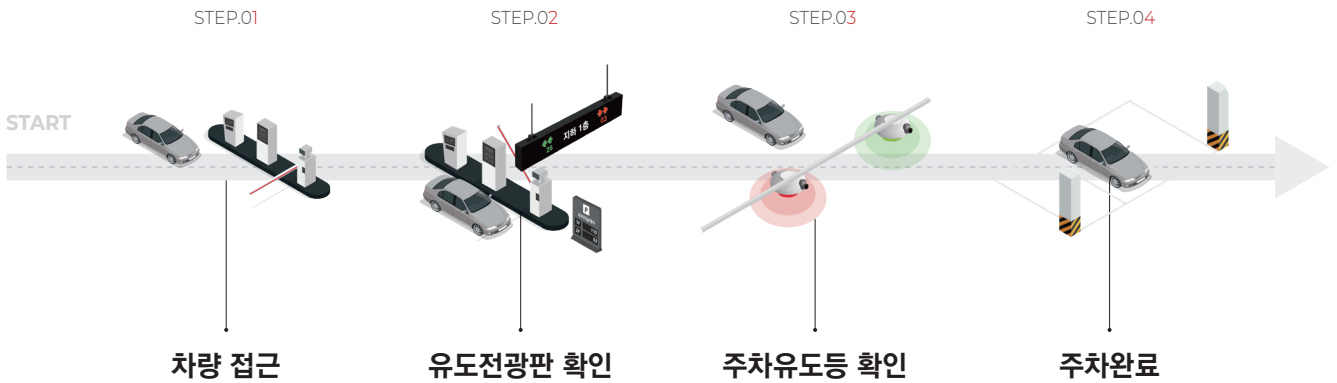

언제/어디서든 인터넷을 통한
주차장 관리

주차/CCTV 통합관제

주차유도 및 주차장 CCTV 기능을
통합하여 효율적인 관리

사용자 편리성

편리한 주차유도 및
내 차 찾기 기능 제공

주차유도 솔루션

주차 전 주차장 주차 공간의 실시간 현황을 확인 할 수 있으며, CCTV 통합관제 및 모바일 앱으로 주차장에 주차된 차량의 위치를 찾을 수 있습니다.

주차유도 흐름도