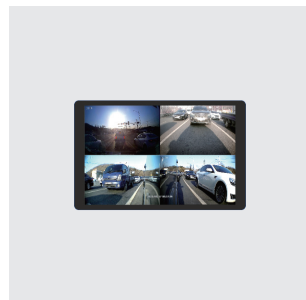

캠핑카 솔루션

캠핑 여행의 시작과 끝을 IT기술로 연결하는 공유 플랫폼 서비스에 제공되며, 모든 정보를 중앙관제로 체계적인 솔루션 관리가 가능합니다.

AI CONTROL CENTER

시스템 구성도

주요제품

Line Up

모니터 일체형 DVR