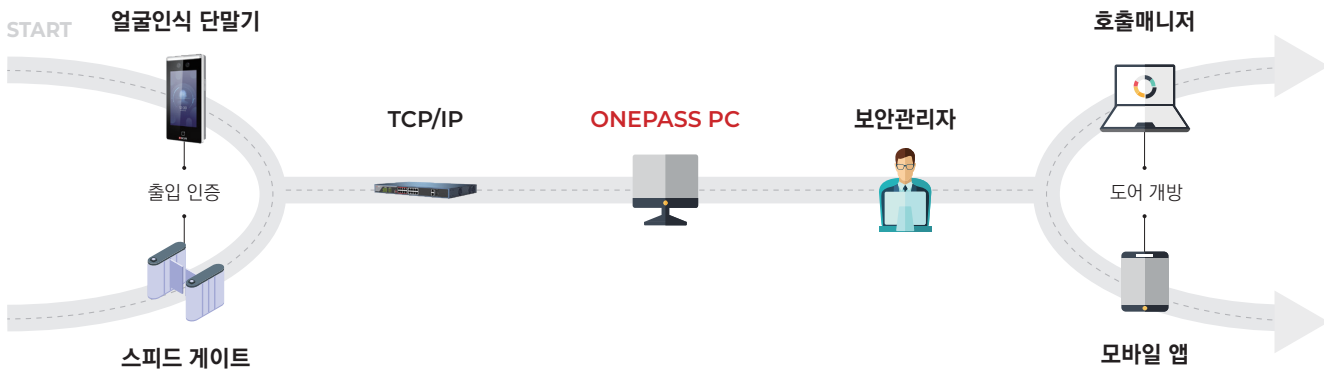

사용자 중심 UI

사용자 중심의 UI를 제공함으로
시스템 사용의 편의성 제공

얼굴인식 출입 관리 솔루션

얼굴인식 단말기와 연동하여 사용자 관리 및 출입을 통제/관리 할 수 있는 솔루션입니다.

AI CONTROL CENTER

출입관리 시스템
대시보드

사용자 관리

실시간 이벤트 관리

사용자 동선 관리

시스템 구성도

주요제품

Line Up

4인치 얼굴인식 단말기

7인치 얼굴인식 단말기

7인치 열화상 얼굴인식 단말기

ONEPASS 웹 및 모바일 앱