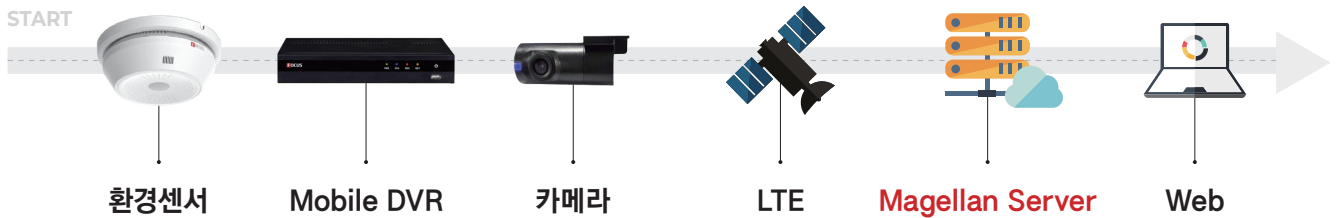

AI CONTROL CENTER

캠핑카
맵 모니터링

캠핑카 4채널
영상 시스템

캠핑카 실내 환경
제어 시스템

차량 관리 시스템
대시보드

시스템 구성도

주요제품

Line Up