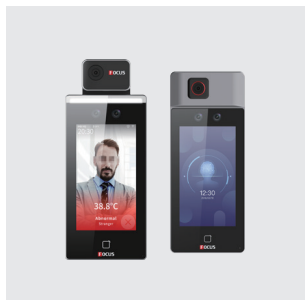

7인치 열화상 얼굴인식 단말기