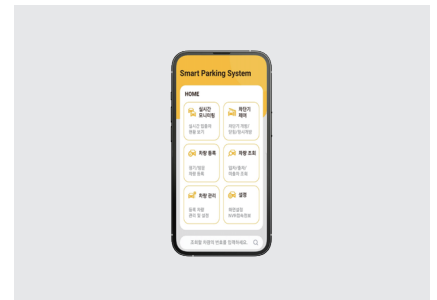

언제/어디서든 인터넷을 통한
주차장 관리

주차/CCTV 통합관제

주차유도 및 주차장 CCTV 기능을
통합하여 효율적인 관리

사용자 편리성

편리한 주차유도 및
내 차 찾기 기능 제공

주차유도 솔루션

주차 전 주차장 주차 공간의 실시간 현황을 확인 할 수 있으며, CCTV 통합관제 및 모바일 앱으로 주차장에 주차된 차량의 위치를 찾을 수 있습니다.

주차유도 흐름도

주요제품

Line Up

주차유도 카메라

주차유도 카메라

주차유도 전광판

주차유도 서버

주차유도 관제 서버

사용자용 모바일 앱

FOCUS H&S

MOBILITY CONTROL SOLUTION

차량관제 솔루션

전용 소프트웨어와 연동하여 실시간 모니터링 가능!
차량 관리에 효율적인 통합 차량관제 솔루션

고성능 차량용 AI 플랫폼

3G
충격 센서

MAGELLAN 연동
및 뷰어 제공

주변 차량
인식