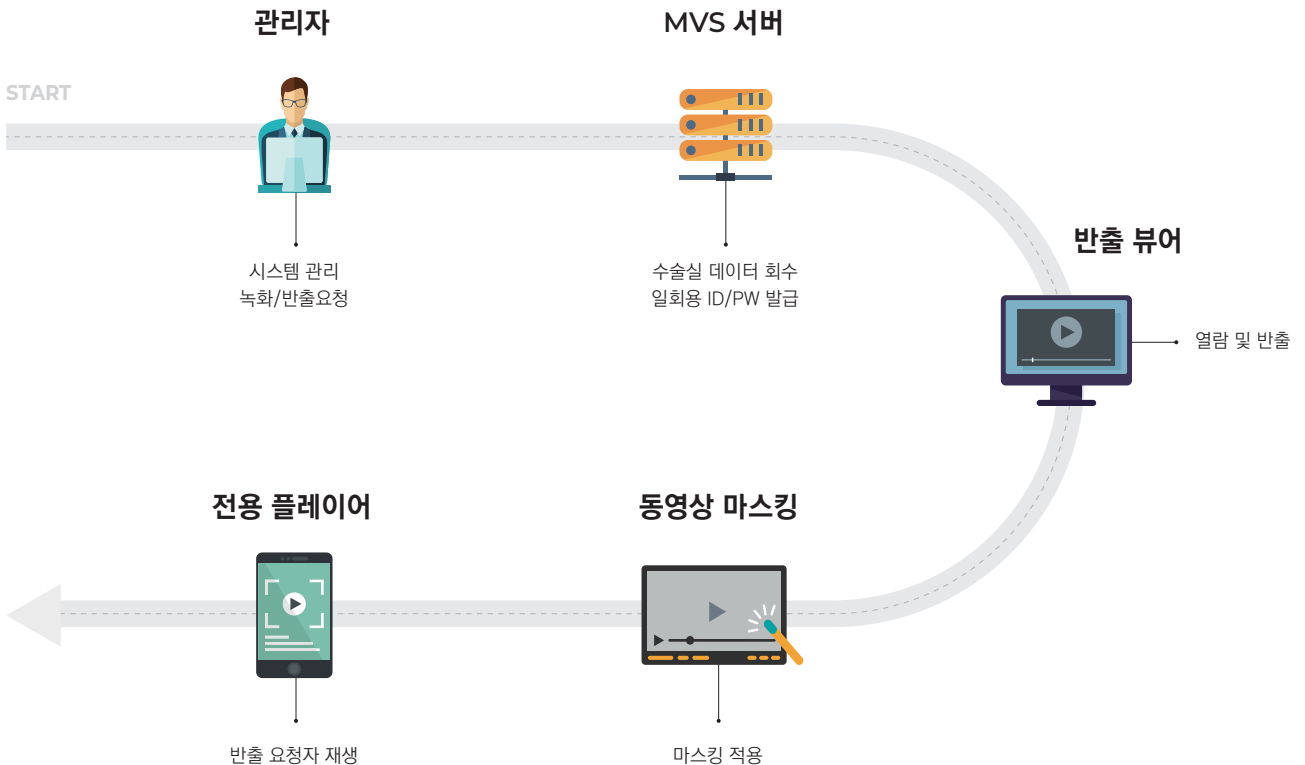

소프트웨어 구성

MVS 서버

- 대시보드를 통한 현황 체크
- 예약 스케줄 녹화
- 녹화/반출 요청 및 승인
- 계정 관리
- NVR/카메라 관리
- 모든 동작 로그 관리

반출 뷰어

- 반출용 일회용 ID/PW 로그인
- 반출용 ID 접속 관리 및 통제
- 특정 녹화 범위만 반출 가능
- 영상 프레임별 암호화
- 영상 프레임별 위변조 방지
- 영상 파일 DRM 제한

동영상 마스킹

- 프라이버시 보호를 위한 마스킹
- 사람/움직임 자동 감지 마스킹
- 마우스 드래그를 통한 쉬운 WYSIWYG 마스킹
- 워터마크 및 반출자

전용 플레이어

- 전용 파일 포맷 사용
- 재생시 암호 입력
- 재생 시간 및 회수 제한
- 유출방지, 워터마크 표시
- 영상 위변조 감지 기능

시스템 구성도

FOCUS H&S

FIRE MONITORING SOLUTION

화재 모니터링 솔루션

AI 듀얼 열화상 시스템!
신속한 이상 감지로 화재 예방 시간 확보

열화상을 통한 온도상시 모니터링 및 사전 화재 예방을 위한 시스템

듀얼 열화상
카메라

실시간
모니터링

4M 고해상도
IP카메라 기능

실시간
이벤트 알림

AI 열화상 카메라