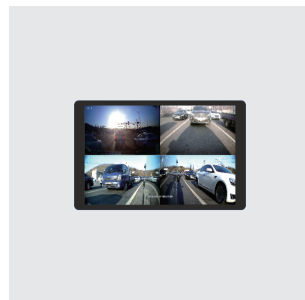

보행자
인식

모빌리티 전용 웹관제

차량의 실시간 영상, 현재 위치 및
차량 운행 정보를 웹기반의
통합관제 기능 제공

차량용 AI 기능 제공

차량사고 예방을 위한
AI 기능 제공

차량 관리

운행 기록 및 주행 패턴 데이터
수집 후 데이터를 바탕으로
운영 비용 절감 및 효율성 증대

환경센서 적용

차량 내부의 온/습도 및
유해 가스를 감지하여
차량내 사고 예방

차량관제 솔루션

모바일 앱이나 전용 웹 플랫폼을 통해 실시간 차량 운행 상태, 위치 정보, 실시간 영상 등 다양한 정보를 체계적으로 관리하는 솔루션입니다.

관제 플랫폼

관리자/사용자용 차량관제 소프트웨어 Magellan

시스템 구성도

주요제품

Line Up

차량용 카메라

Mobile DVR

모니터 일체형 DVR

환경센서

FOCUS H&S

FORKLIFT ANTI-COLLISION SOLUTION

지게차 충돌방지 솔루션

AI 기반 스마트 안전관리 시스템!
효율적이고 안전한 작업 환경을 구축

안전한 작업 환경 조성을 위한 스마트한 지게차 안전 장치

지게차
시야확보

전·후방
접근 감지

안전 주행
유도

고화질 영상 제공

고화질 카메라와 모니터로
실시간 모니터링 가능

AI 객체 인식 시스템

지게차의 사방에서 접근하는
사람을 감지 가능