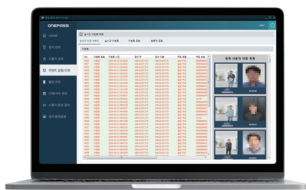

사용자 중심 UI

사용자 중심의 UI를 제공함으로
시스템 사용의 편의성 제공

얼굴인식 출입 관리 솔루션

얼굴인식 단말기와 연동하여 사용자 관리 및 출입을 통제/관리 할 수 있는 솔루션입니다.

AI CONTROL CENTER

출입관리 시스템
대시보드

사용자 관리

실시간 이벤트 관리