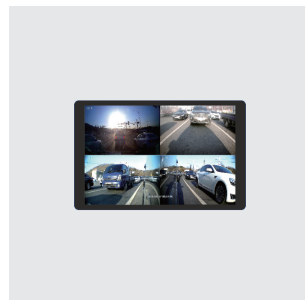

지게차 충돌방지 솔루션

산업차량(지게차)의 이동범위 안에 사람 등 객체를 식별하고, 위험반경 안으로 들어오면 모니터와 스피커 및 경고등으로 강력히 경고하여 충돌사고를 사전에 예방할 수 있습니다.

시스템 구성도

위험 범위 안에 사람이 감지되면 사이렌이나 음성 경보로 운전자와 작업자에 위험을 알려주어 안전 사고를 사전에 예방할 수 있습니다.

주요제품

Line Up

모니터 일체형 DVR