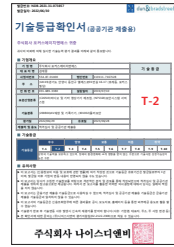

Certification 인증현황

기술등급확인서