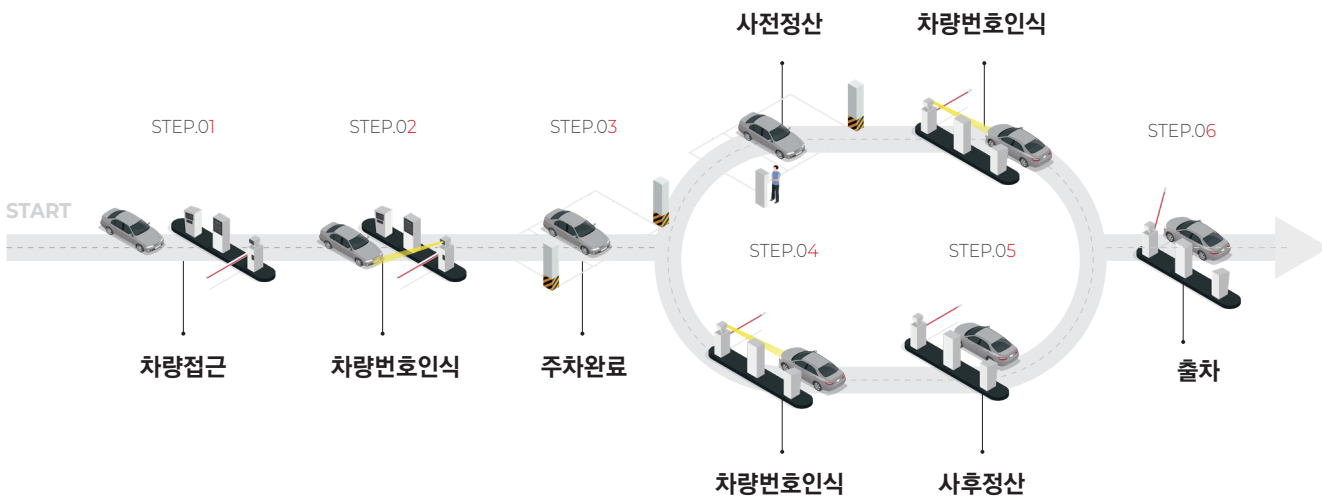

AI기반 주차 Total 솔루션 제공
기존 CCTV연계를 통한 통합관제시스템

차량번호 자동인식을 통한 NON-STOP 입출차 관리

정기 차량
안전 관리

외부 차량
통제 관리

세대당
차량 관리

차량 정보
DATA 관리

딤러닝 엔진

'FOCUS H&S 딤러닝 엔진'이
차량번호와 위치를 분석

편리한 정기권 관리

한번 등록된 차량들은
프로그램을 통해 지속관리

신속한 출입

정기차량 등록 등 편리한 기능을
통한 사용자들의 신속한 출입

주차/CCTV 통합관제

주차 및 CCTV 솔루션을
통합하여 효율적인 관리

주차관제 솔루션

차량번호인식과 함께 정보를 주차DB로 전송 후 입차하며, 출차전 사전무인정산기에서 다양한 결제방식을 이용하여 주차요금정산 후 차량번호인식으로 FREE-PASS합니다.

주차관제 흐름도

주요제품

Line Up

주차 차단기

LPR 함체

사전/사후 정산기

AI 주차 관리 서버

주차 관리 관제 서버