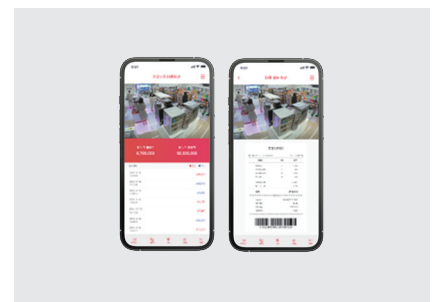

AI 객체인식, 쓰러짐등
다양한 AI 기능 제공

각종 센서와 연동

매장 내에서 침입/사고 등의
문제상황 발생 시 감지하여 알림

원격 제어 서비스

전용 모바일 앱으로
하나 혹은 다수의 매장을 통합관리

스마트 무인매장 솔루션

키오스크와 연동하여 영상 관제 시스템 및 모바일 앱에서 매장 모니터링 및 원격 제어 등 관리가 가능합니다.

시스템 기능

출입인증장치

AI 카메라

환경센서

IoT/AI BOX

NVR

점주용 모바일 앱

FOCUS H&S

ACCESS CONTROL SOLUTION

얼굴인식 출입 관리 솔루션

얼굴 인식으로 편리하고 안전하게!
AI 얼굴인식 기반의 최적화된 출입통제 Total 솔루션

효율적인 출입 통제 및 출입 관리 시스템

그룹별
권한 설정

+

출입 기록 정보
사용 통계

+

구역별, 시간별
통계 가능