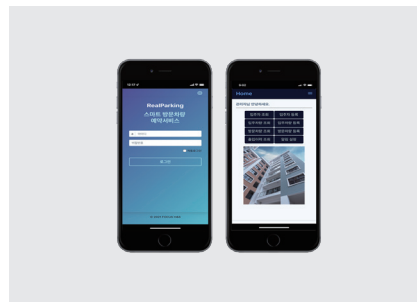

주차정산용 모바일 앱

FOCUS H&S

PARKING GUIDANCE SOLUTION

주차유도 솔루션

최소한의 이동으로 편리한 주차실현!
NON-STOP 스마트 주차유도 시스템

실시간 주차현황 안내! 편리한 내차 위치확인 서비스 제공

실시간
주차유도

+