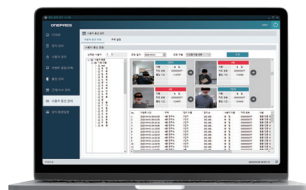

사용자 중심 UI

사용자 중심의 UI를 제공함으로
시스템 사용의 편의성 제공

얼굴인식 출입 관리 솔루션

얼굴인식 단말기와 연동하여 사용자 관리 및 출입을 통제/관리 할 수 있는 솔루션입니다.

AI CONTROL CENTER

출입관리 시스템
대시보드

사용자 관리

실시간 이벤트 관리

사용자 동선 관리

시스템 구성도

주요제품

Line Up

4인치 얼굴인식 단말기

7인치 얼굴인식 단말기

7인치 열화상 얼굴인식 단말기

ONEPASS 웹 및 모바일 앱