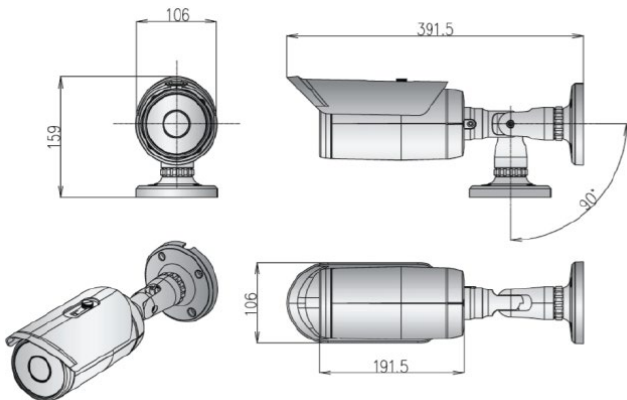

NETWORK CAMERA

FPNAB-2204W

Bullet IP 카메라

특징

- 1/2" CMOS Scan 이미지 센서 채택
- 야간 초저조도 카메라 기능(TRUE Light) 지원
- System On Chip(SoC) - Ambarella 채택
- 최대 줌(전동 4배) 지원
- 최대프레임 60FPS @ 1920x1080 해상도 지원
- H.265 / H.264 / MJPEG 의 다중압축방식 전송지원
- 쿼드 스트리밍 지원(Pri : H.265/H.264, Sec x3 : H.265/H.264/MJPEG)
- 지능형 영상분석 기능(라인크로스/침입/탐퍼링/소리감지 외)
- 사생활보호구역 설정기능 지원(Privacy Masking)
- 방수/방진 IP67 및 외부충격 IK10 인증

외관

사양

카메라		
카메라	이미지센서	1/2" CMOS Image Sensor
	줌	Optical x4
	초점거리	F = 3.5 ~ 14mm
	최대 조리개값	F1.6 ~ F2.8
	화각	Horizontal : 103.4°(wide) ~ 26.6° (tele), Vertical : 55°(wide) ~ 13.8° (tele)
	최저조도	Color : 0.0075 Lux / 0 Lux (IR LED ON)
	전자셔터속도	1/1 ~ 1/100,000 sec
	사생활 보호기능	4 regions
	플립모드	Horizontal, Vertical
	이미지 개선 기능	AF, AWB, AE, NR, TDN, DSS, BLC, GAMMA, DPC, DEFOG, WDR, HLC, DIS
비디오	IR LED	4 pcs, Max 50m
	압축방식	H.265/H.264 / MJPEG
	프레임레이트	Max 60fps @ 1920 x 1080
	비트레이트	Primary : 32Kbps ~ 16Mbps / Sec : 32Kbps ~ 4Mbps
	해상도	352x240 ~ 1920 x 1080
오디오	비디오스트리밍	Quad Stream - Primary : H.264/H.265, Secondary x 3: H.265/H.264/MJPEG
	압축방식	G.711
	샘플링비율	G.711 : 8KHz
	대역폭	G.711 : 64Kbps
	오디오스트리밍	Full-duplex
네트워크	오디오 입/출력	1 x line-in(mono), 1 x line-out(mono)
	인터페이스	Ethernet 10/100 /1000 base-T (RJ-45)
	프로토콜	IPv4/v6, TCP, UDP, IGMP(Multicast), ICMP,DHCP, HTTP, HTTPS, RTP, RTSP, FTP, SNMP, SMTP, UPnP, WS-Discovery, Zero Configuration, NTP, DDNS, RTMP
	암호화	Password protection, IP address filtering, HTTPS encryption
이벤트/알람	응용프로그램 접속	Truen protocol/SDK, ONVIF, PSIA, MPEG-TS
	이벤트 출처	Motion, Sensor input, Client disconnection, Intrusion, Line crossing, Tampering, Sound detection, User defined event
	이벤트 실행	Notification(E-mail), FTP, Alarm control, Recording
일반사항	기구물 인증	IP67, IK10
	Certifications	KC
	주변 장치	1 x Sensor-In (dry contact, NO/NC) 1 x Alarm-Out (dry contact, NO) 1 x RS-485 port : PTZ control etc.
	외부저장	Micro SD/SDHC/SDXC (Max 512GB)
	전원 공급	Min DC 12V/1.5A, PoE(Power over Ethernet) : 802.3af
	소비 전원	DC12V/PoE : Max 18W
	등작온도	-20°C ~ 70°C / Less than 90% RH
	규격	Ø108 x 391.5(L) [mm]
	무게	1.429 Kg