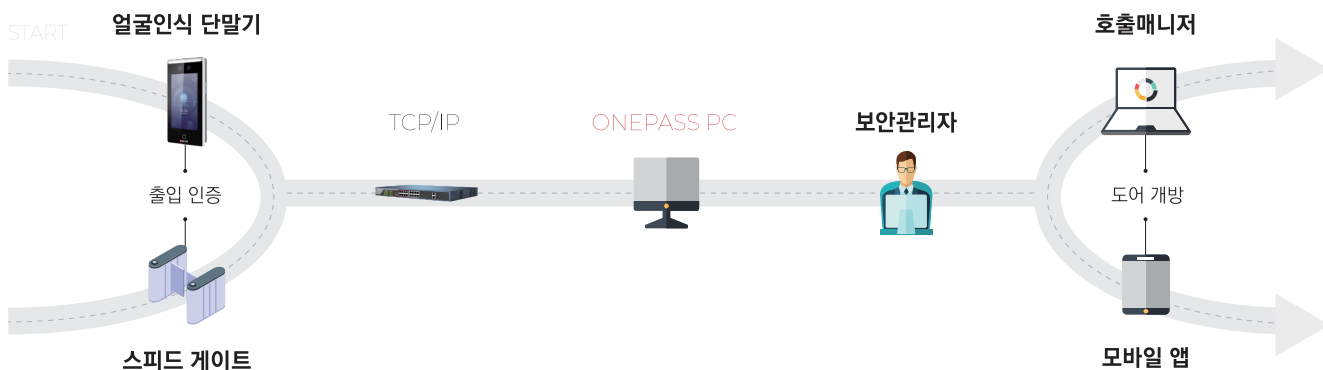

사용자 중심 UI

사용자 중심의 UI를 제공함으로
시스템 사용의 편의성 제공

얼굴인식 출입 관리 솔루션

얼굴인식 단말기와 연동하여 사용자 관리 및 출입을 통제/관리 할 수 있는 솔루션입니다.

AI CONTROL CENTER

출입관리 시스템
대시보드

사용자 관리

실시간 이벤트 관리

사용자 동선 관리

시스템 구성도

주요제품

Line Up

4인치 얼굴인식 단말기

7인치 얼굴인식 단말기

7인치 열화상 얼굴인식 단말기

ONEPASS 웹 및 모바일 앱