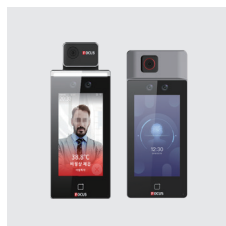

7인치 열화상
얼굴인식 단말기