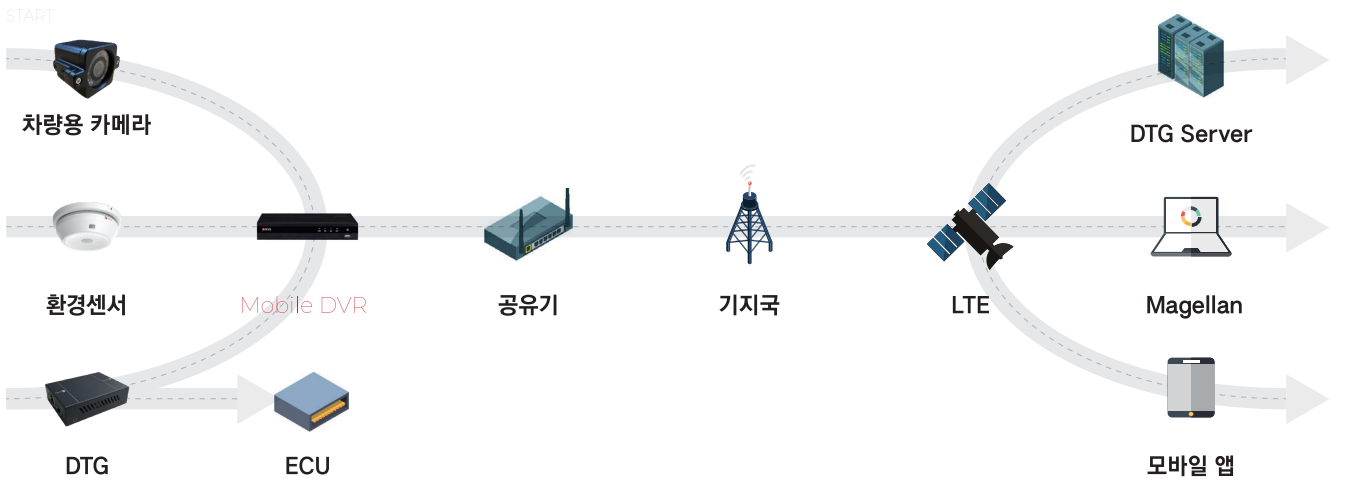

고성능 차량용 AI 플랫폼

3G
충격 센서

MAGELLAN 연동
및 뷰어 제공

주변 차량
인식

보행자
인식

모빌리티 전용 웹관제

차량의 실시간 영상, 현재 위치 및 차량 운행 정보를 웹기반의 통합관제 기능 제공

차량용 AI 기능 제공

차량사고 예방을 위한 AI 기능 제공

차량 관리

운행 기록 및 주행 패턴 데이터 수집 후 데이터를 바탕으로 운영 비용 절감 및 효율성 증대

환경센서 적용

차량 내부의 온/습도 및 유해 가스를 감지하여 차량내 사고 예방

차량관제 솔루션

모바일 앱이나 전용 웹 플랫폼을 통해 실시간 차량 운행 상태, 위치 정보, 실시간 영상 등 다양한 정보를 체계적으로 관리하는 솔루션입니다.

관제 플랫폼

관리자/사용자용 차량관제 소프트웨어 Magellan

시스템 구성도

주요제품

Line Up

차량용 카메라

Mobile DVR

모니터 일체형 DVR

환경센서

FOCUS H&S

FORKLIFT ANTI-COLLISION SOLUTION

지게차 충돌방지 솔루션

AI 기반 스마트 안전관리 시스템!
효율적이고 안전한 작업 환경을 구축

안전한 작업 환경 조성을 위한 스마트한 지게차 안전 장치

지게차
시야확보

전·후방
접근 감지