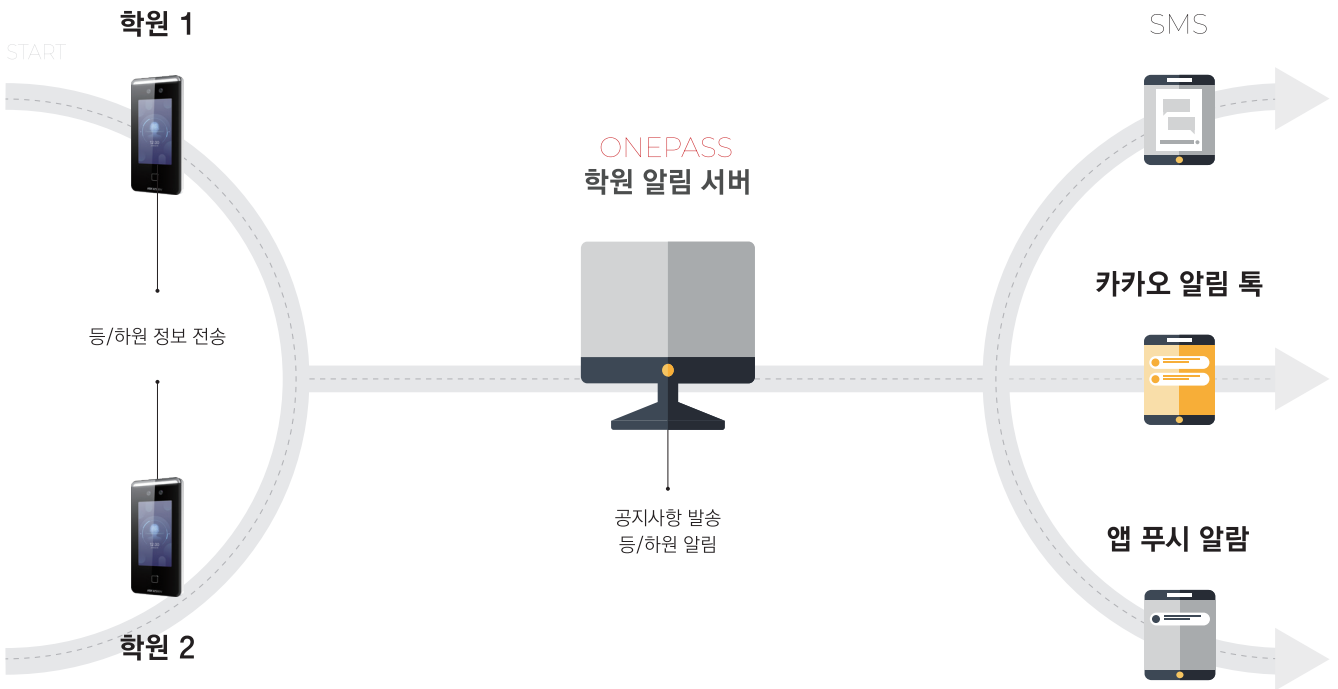

등/하원 알림

데일리 등/하원 앱
푸시 알림 및 카카오톡
알림톡 기능 지원

학원 공지 안내

학원 별 전체/개별
공지사항을 앱에서
확인 가능

인증 사진 확인

자녀의 등/하원 당시
인증사진을 앱에서
확인 가능

출입통제 솔루션

얼굴 인식 기술 기반 학원 등원관리 솔루션은 직원 근태관리 및 등/하원 관리와 출입 통제가 가능하며 언택트 보안 솔루션으로 감염 위험을 최소화 할 수 있습니다.

시스템 구성도

주요제품

Line Up

4인치 얼굴인식 단말기

7인치 얼굴인식 단말기

7인치 열화상 얼굴인식 단말기

등/하원 모바일 앱

FOCUS H&S