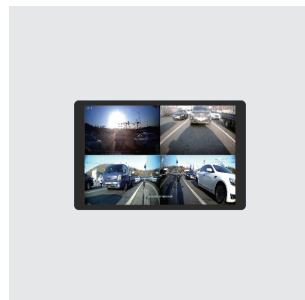

관제 플랫폼

관리자/사용자용 차량관제 소프트웨어 Magellan

시스템 구성도

주요제품

Line Up

차량용 카메라

Mobile DVR

모니터 일체형 DVR

안전 주행
유도

고화질 영상 제공

고화질 카메라와 모니터로
실시간 모니터링 가능

AI 객체 인식 시스템

지게차의 사방에서 접근하는
사람을 감지 가능

안전 사고 예방

지게차 주변의 사람 감지 시
경광등과 부저로 즉시 알림

통합관리 시스템