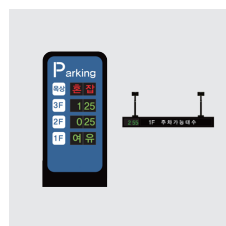

180도 IP카메라
(실내/실외)

4배축 AI PTZ
(4M 객체인식)

AI 얼굴인식 카메라

다기능 AI 카메라
(쓰러짐/불꽃감지 등)

AI 엘리베이터 카메라
(AI 객체인식/비명감지)

LPR 카메라

출입단말기

4인치
얼굴인식 단말기

7인치
얼굴인식 단말기

7인치 열화상
얼굴인식 단말기

IP 인터폰

주차솔루션

LPR 카메라
(투광기일체형)

AI 주차유도 카메라
(양방향/단방향)

AI 주차유도 카메라
(어안12M)

주차유도 전광판
(입구/출간)