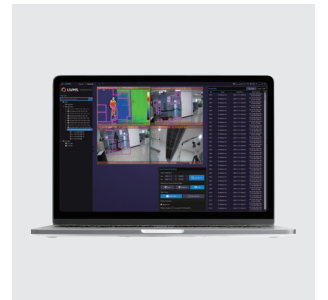

화재 모니터링 솔루션

가장 큰 피해가 예상되는 주차장 내의 전기차 충전 및 주요 위험시설에 대한 화재예방을 위한 효율적인 AI CCTV 솔루션을 제공합니다.

시스템 구성도

주요제품

Line Up

UVMS