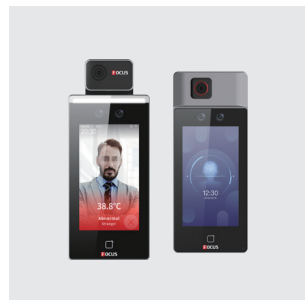

등/하원 알림

데일리 등/하원 앱
푸시 알림 및 카카오톡
알림톡 기능 지원

학원 공지 안내

학원 별 전체/개별
공지사항을 앱에서
확인 가능

인증 사진 확인

자녀의 등/하원 당시
인증사진을 앱에서
확인 가능

출입통제 솔루션

얼굴 인식 기술 기반 학원 등원관리 솔루션은 직원 근태관리 및 등/하원 관리와 출입 통제가 가능하며 언택트 보안 솔루션으로 감염 위험을 최소화 할 수 있습니다.

시스템 구성도

주요제품

Line Up

4인치 얼굴인식 단말기

7인치 얼굴인식 단말기

7인치 열화상 얼굴인식 단말기

등/하원 모바일 앱

FOCUS H&S