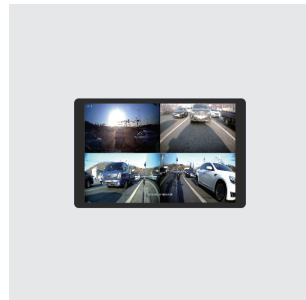

캠핑카 솔루션

캠핑 여행의 시작과 끝을 IT기술로 연결하는 공유 플랫폼 서비스에 제공되며, 모든 정보를 중앙관제로 체계적인 솔루션 관리가 가능합니다.

AI CONTROL CENTER

시스템 구성도

주요제품

Line Up

모니터 일체형 DVR