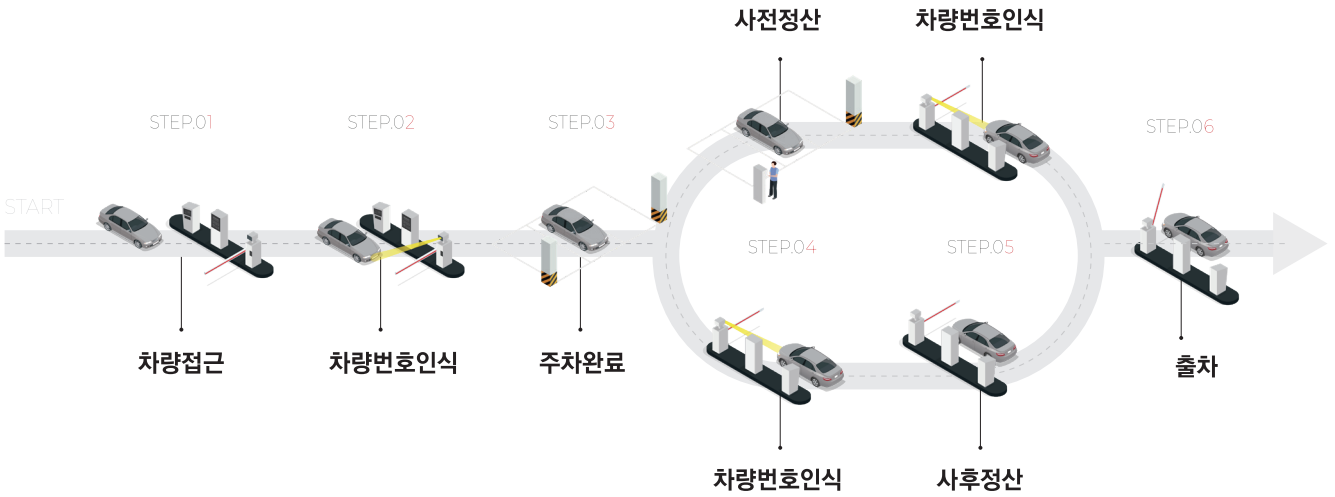

주차관제 솔루션

차량번호인식과 함께 정보를 주차DB로 전송 후 입차하며, 출차전 사전무인정산기에서 다양한 결제방식을 이용하여 주차요금정산 후 차량번호인식으로 FREE-PASS합니다.

주차관제 흐름도