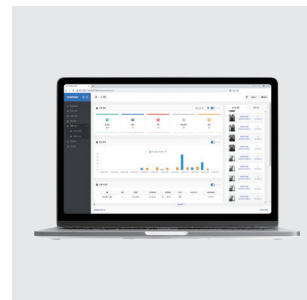

사용자 중심 UI

사용자 중심의 UI를 제공함으로
시스템 사용의 편의성 제공

얼굴인식 출입 관리 솔루션

얼굴인식 단말기와 연동하여 사용자 관리 및 출입을 통제/관리 할 수 있는 솔루션입니다.

AI CONTROL CENTER

출입관리 시스템
대시보드

사용자 관리

실시간 이벤트 관리

사용자 동선 관리

시스템 구성도

주요제품

Line Up

4인치 얼굴인식 단말기

7인치 얼굴인식 단말기

7인치 열화상 얼굴인식 단말기

ONEPASS 웹 및 모바일 앱

FOCUS H&S

ATTENDANCE SOLUTION

학원 등원관리 솔루션

얼굴인식 기반의 출입 장치 활용
학원/어린이집 등에 최적화된 솔루션 제공

전용 모바일 앱을 통한 효과적인 등/하원 관리 솔루션 제공

교사, 직원
근태 관리

+

학부모
알림 서비스