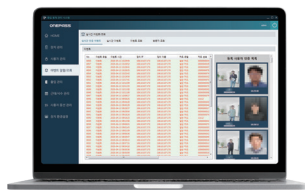

사용자 중심 UI

사용자 중심의 UI를 제공함으로
시스템 사용의 편의성 제공

얼굴인식 출입 관리 솔루션

얼굴인식 단말기와 연동하여 사용자 관리 및 출입을 통제/관리 할 수 있는 솔루션입니다.

AI CONTROL CENTER

출입관리 시스템
대시보드

사용자 관리

실시간 이벤트 관리