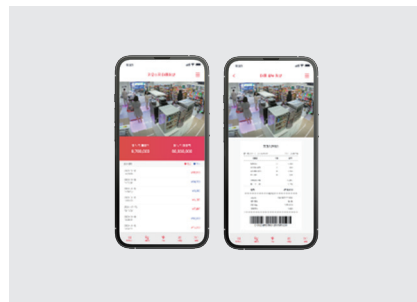

AI 객체인식, 쓰러짐등
다양한 AI 기능 제공

각종 센서와 연동

매장 내에서 침입/사고 등의
문제상황 발생 시 감지하여 알림

원격 제어 서비스

전용 모바일 앱으로
하나 혹은 다수의 매장을 통합관리

스마트 무인매장 솔루션

키오스크와 연동하여 영상 관제 시스템 및 모바일 앱에서 매장 모니터링 및 원격 제어 등 관리가 가능합니다.

시스템 기능

출입인증장치

AI 카메라

환경센서

IoT/AI BOX

NVR

점주용 모바일 앱

FOCUS H&S

ACCESS CONTROL SOLUTION

얼굴인식 출입 관리 솔루션

얼굴 인식으로 편리하고 안전하게!
AI 얼굴인식 기반의 최적화된 출입통제 Total 솔루션

효율적인 출입 통제 및 출입 관리 시스템

그룹별
권한 설정

+

출입 기록 정보
사용 통계

+

구역별, 시간별
통계 가능