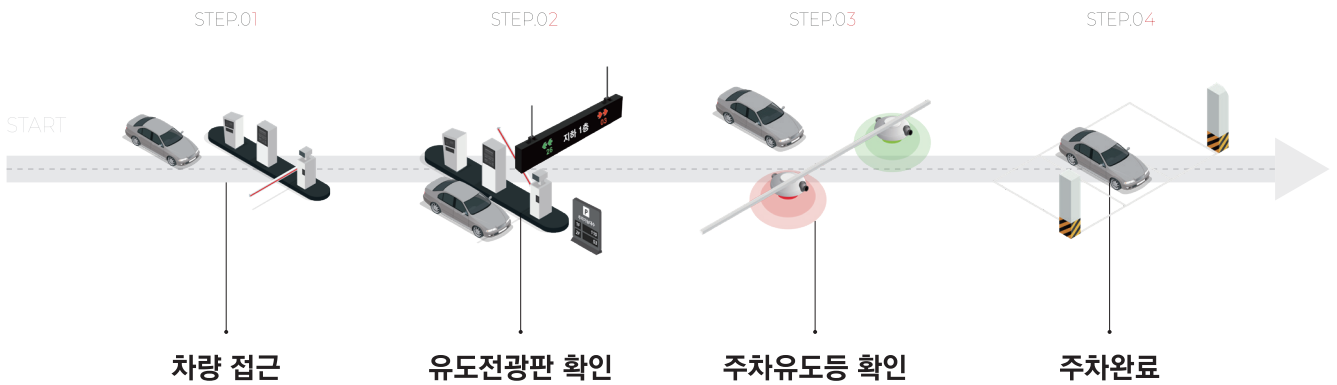

최소한의 이동으로 편리한 주차실현!
NON-STOP 스마트 주차유도 시스템

실시간 주차현황 안내! 편리한 내차 위치확인 서비스 제공

실시간
주차유도

+

주차
현황확인

+

영상유도
보안감시

+

내 차
위치확인

딤러닝 엔진

'FOCUS H&S 딤러닝 엔진'이
차량번호와 위치를 분석

최적의 관리 기능

언제/어디서든 인터넷을 통한
주차장 관리

주차/CCTV 통합관제

주차유도 및 주차장 CCTV 기능을
통합하여 효율적인 관리

사용자 편리성

편리한 주차유도 및
내 차 찾기 기능 제공

주차유도 솔루션

주차 전 주차장 주차 공간의 실시간 현황을 확인 할 수 있으며, CCTV 통합관제 및 모바일 앱으로 주차장에 주차된 차량의 위치를 찾을 수 있습니다.

주차유도 흐름도

주요제품

Line Up

주차유도 카메라

주차유도 카메라