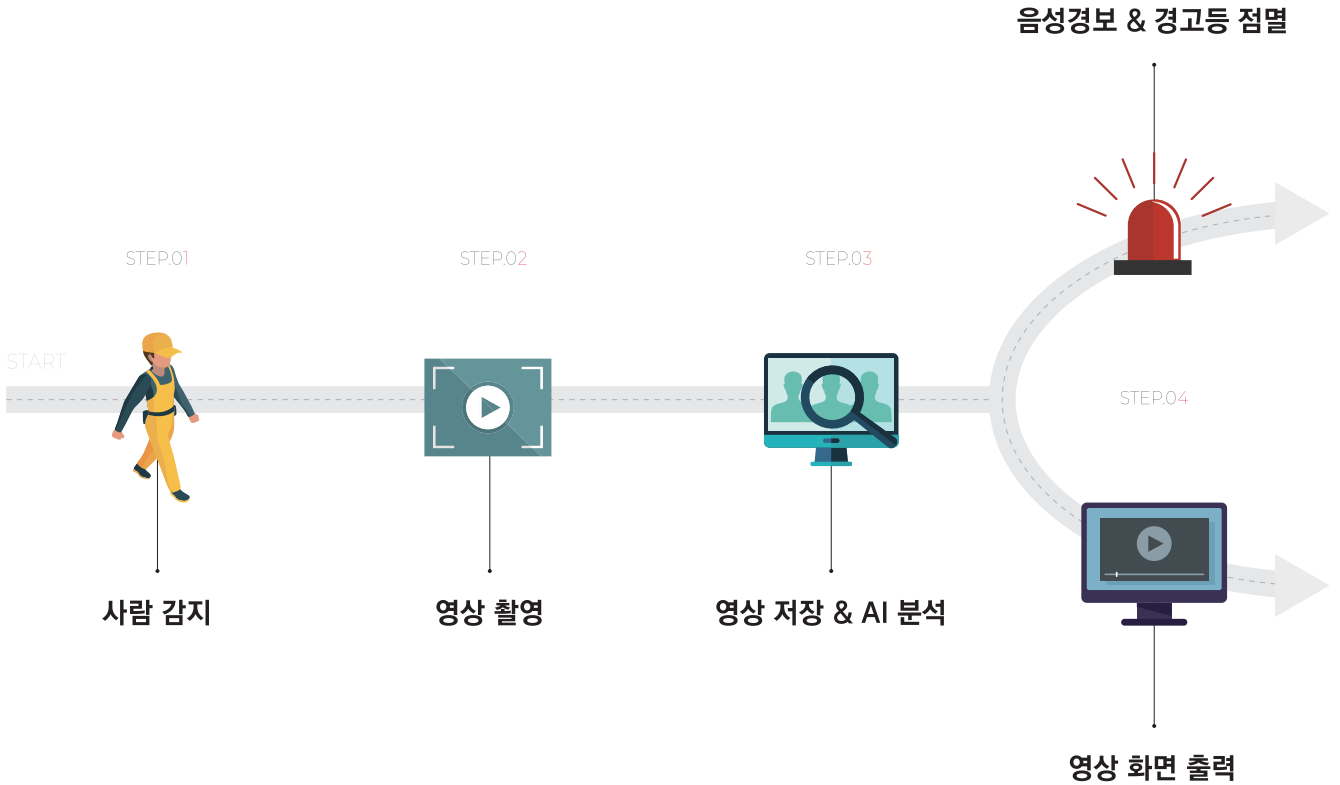

환경센서

FOCUS H&S

FORKLIFT ANTI-COLLISION SOLUTION

지게차 충돌방지 솔루션

AI 기반 스마트 안전관리 시스템!
효율적이고 안전한 작업 환경을 구축

안전한 작업 환경 조성을 위한 스마트한 지게차 안전 장치

지게차
시야확보

전·후방
접근 감지

안전 주행
유도

고화질 영상 제공

고화질 카메라와 모니터로
실시간 모니터링 가능

AI 객체 인식 시스템

지게차의 사방에서 접근하는
사람을 감지 가능

안전 사고 예방

지게차 주변의 사람 감지 시
경광등과 부저로 즉시 알림

통합관리 시스템

전용웹 및 모바일 앱에 연동하여
실시간 모니터링 및 원격 관제 가능

지게차 충돌방지 솔루션

산업차량(지게차)의 이동범위 안에 사람 등 객체를 식별하고, 위험반경 안으로 들어오면 모니터와 스피커 및 경고등으로 강력히 경고하여 충돌사고를 사전에 예방할 수 있습니다.

시스템 구성도

위험 범위 안에 사람이 감지되면 사이렌이나 음성 경보로 운전자와 작업자에 위험을 알려주어 안전 사고를 사전에 예방할 수 있습니다.