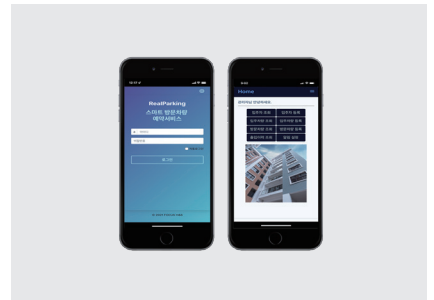

LPR 함체

사전/사후 정산기

키오스크

AI 주차 관제 서버

주차정산용 모바일 앱

FOCUS H&S

PARKING GUIDANCE SOLUTION

주차유도 솔루션

최소한의 이동으로 편리한 주차실현!
NON-STOP 스마트 주차유도 시스템

실시간 주차현황 안내! 편리한 내차 위치확인 서비스 제공

실시간
주차유도

+

주차
현황확인

+

영상유도
보안감시

+