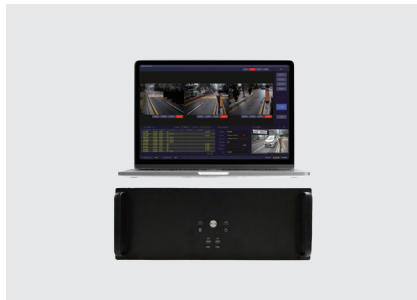

주차관제 솔루션

차량번호인식과 함께 정보를 주차DB로 전송 후 입차하며, 출차전 사전무인정산기에서 다양한 결제방식을 이용하여 주차요금정산 후 차량번호인식으로 FREE-PASS합니다.

주차관제 흐름도

주요제품

Line Up

AI 주차 관제 서버