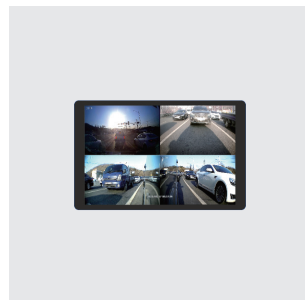

지게차 충돌방지 솔루션

산업차량(지게차)의 이동범위 안에 사람 등 객체를 식별하고, 위험반경 안으로 들어오면 모니터와 스피커 및 경고등으로 강력히 경고하여 충돌사고를 사전에 예방할 수 있습니다.

시스템 구성도

위험 범위 안에 사람이 감지되면 사이렌이나 음성 경보로 운전자와 작업자에 위험을 알려주어 안전 사고를 사전에 예방할 수 있습니다.

주요제품

Line Up

모니터 일체형 DVR