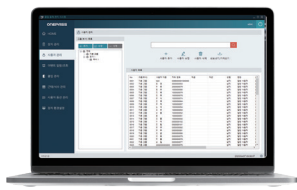

사용자 중심 UI

사용자 중심의 UI를 제공함으로
시스템 사용의 편의성 제공

얼굴인식 출입 관리 솔루션

얼굴인식 단말기와 연동하여 사용자 관리 및 출입을 통제/관리 할 수 있는 솔루션입니다.

AI CONTROL CENTER

출입관리 시스템
대시보드

사용자 관리

실시간 이벤트 관리

사용자 동선 관리

시스템 구성도

주요제품

Line Up

4인치 얼굴인식 단말기

7인치 얼굴인식 단말기

7인치 열화상 얼굴인식 단말기

ONEPASS 웹 및 모바일 앱