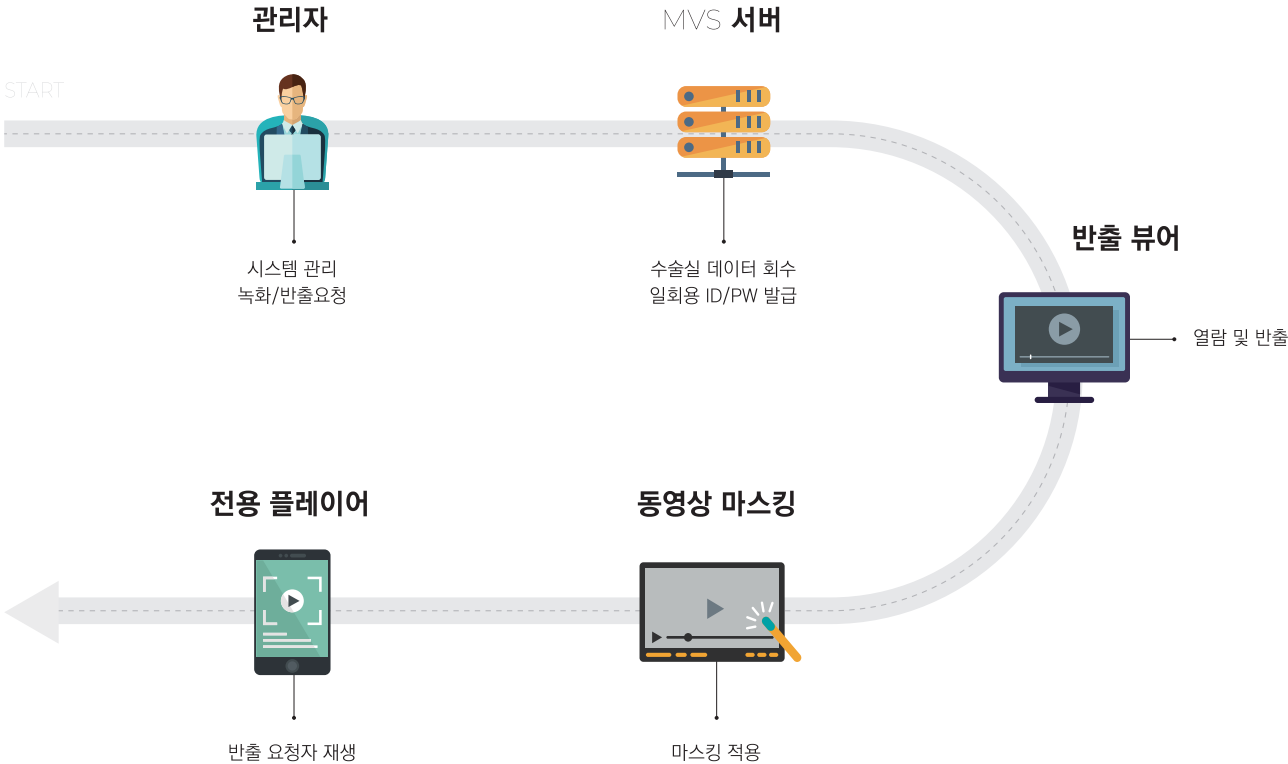

수술실 CCTV 솔루션

영상 저장 및 영상 위/변조 방지 시스템의 영상 정보 보호 통합 관리 솔루션입니다. 개인 영상 통제가 가능하며 반출 암호화 최적화로 높은 안전성을 제공합니다.

소프트웨어 구성

MVS 서버	반출 뷰어	동영상 마스크	전용 플레이어
- 대시보드를 통한 현황 체크 - 예약 스케줄 녹화 - 녹화/반출 요청 및 승인 - 계정 관리 - NVR/카메라 관리 - 모든 동작 로그 관리	- 반출용 일회용 ID/PW 로그인 - 반출용 ID 접속 관리 및 통제 - 특정 녹화 범위만 반출 가능 - 영상 프레임별 암호화 - 영상 프레임별 위변조 방지 - 영상 파일 DRM 제한	- 프라이버시 보호를 위한 마스크 - 사람/움직임 자동 감지 마스크 - 마우스 드래그를 통한 쉬운 WYSIWYG 마스크 - 워터마크 및 반출자	- 전용 파일 포맷 사용 - 재생시 암호 입력 - 재생 시간 및 횟수 제한 - 유출방지, 워터마크 표시 - 영상 위변조 감지 기능

시스템 구성도