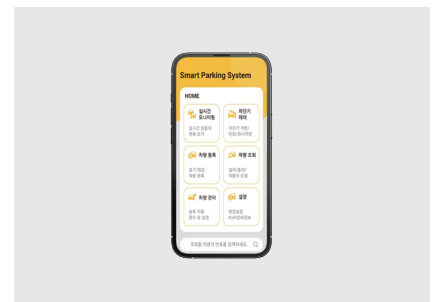

내 차
위치확인

딤러닝 엔진

'FOCUS H&S 딤러닝 엔진'이
차량번호와 위치를 분석

최적의 관리 기능

언제/어디서든 인터넷을 통한
주차장 관리

주차/CCTV 통합관제

주차유도 및 주차장 CCTV 기능을
통합하여 효율적인 관리

사용자 편리성

편리한 주차유도 및
내 차 찾기 기능 제공

주차유도 솔루션

주차 전 주차장 주차 공간의 실시간 현황을 확인 할 수 있으며, CCTV 통합관제 및 모바일 앱으로 주차장에 주차된 차량의 위치를 찾을 수 있습니다.

주차유도 흐름도

주요제품

Line Up

주차유도 카메라

주차유도 카메라

주차유도 전광판

주차유도 서버

주차유도 관제 서버

사용자용 모바일 앱

FOCUS H&S

MOBILITY CONTROL SOLUTION

차량관제 솔루션

전용 소프트웨어와 연동하여 실시간 모니터링 가능!
차량 관리에 효율적인 통합 차량관제 솔루션