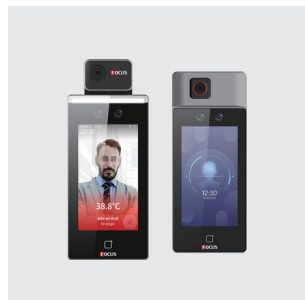

사용자 중심 UI

사용자 중심의 UI를 제공함으로
시스템 사용의 편의성 제공

얼굴인식 출입 관리 솔루션

얼굴인식 단말기와 연동하여 사용자 관리 및 출입을 통제/관리 할 수 있는 솔루션입니다.

AI CONTROL CENTER

출입관리 시스템
대시보드

사용자 관리

실시간 이벤트 관리

사용자 동선 관리

시스템 구성도

주요제품

Line Up

4인치 얼굴인식 단말기

7인치 얼굴인식 단말기

7인치 열화상 얼굴인식 단말기

ONEPASS 웹 및 모바일 앱