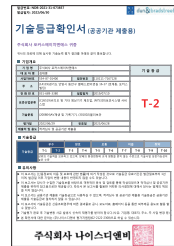

Certification

인증현황

기술등급확인서