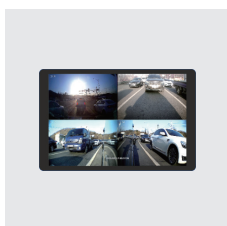

All in one
(모빌리티DVR)