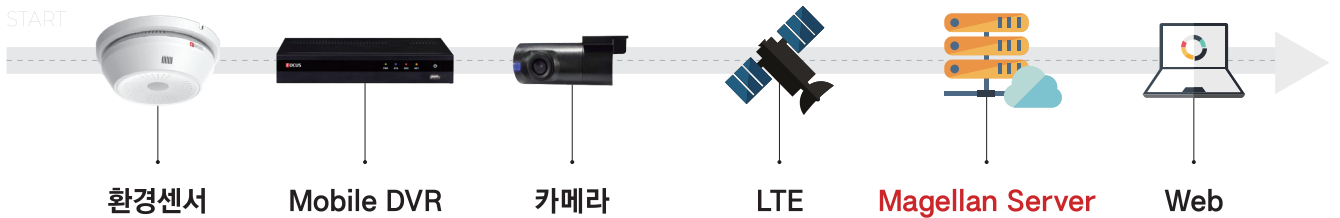

AI CONTROL CENTER

캠핑카
맵 모니터링

캠핑카 4채널
영상 시스템

캠핑카 실내 환경
제어 시스템

차량 관리 시스템
대시보드

시스템 구성도

주요제품

Line Up