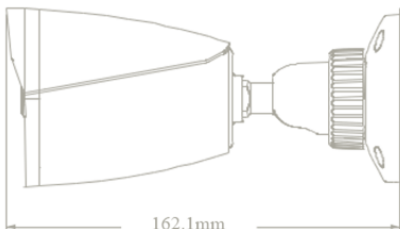

IP 카메라

FIB-2000RFP-36

2MP IR Water-proof Bullet Network Camera

특징

- 2MP (1920×1080) H.265
- 최대 해상도: 1920×1080
- ICR 자동 전환, ROI 코딩 3D DNR, 디지털 WDR, HLC, BLC
- IR 거리 10~20m
- 1CH 내장 마이크
- DC12V/PoE 전원 공급 장치
- IP 67 듀얼 스트림 지원
- iOS 및 Android OS를 탑재한 스마트폰으로 모바일 감시 지원
- 지능형 분석: 비디오 예외 감지, 라인 교차 감지 및 영역 침입 감지

외관

(*) 제품의 사양은 품질향상을 위해 사전 예고 없이 변경 될 수 있습니다.

네트워크 카메라

FIB-2000RFP-36

2MP IR Water-proof Bullet Network Camera

일반 기능	워터마크, IP 주소 필터링, 비디오 마스크, 하트비트, 불법 로그인 잠금				
PoE	지원, IEEE802.3af				
IR 거리	10 ~ 20m				
Ingress Protection	IP67				
렌즈		Detect	Observe	Recognize	Identify
	2.8mm	49m(161ft)	19m(62ft)	8m(26ft)	5m(16ft)
	3.6mm	58m(190ft)	23m(75ft)	12m(39ft)	6m(20ft)
전원 공급 장치	DC12V/PoE				
전력 소비	< 4W				
작동 환경	20 °C ~ 55 °C (-4°F~131°F) Humidity: less than 95 % (non-condensing)				
치수 (mm)	162.1 × 74.8 × 73.8				
무게 (net)	대략. 0.24KG				
설치	천장 설치, 벽 장착				
인증	KC, CE, FCC				