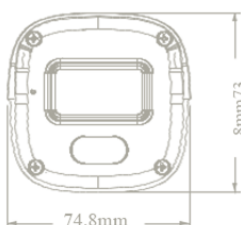

IP 카메라

FIB-2000RFP-36

2MP IR Water-proof Bullet Network Camera

특징

- 2MP (1920×1080) H.265
- 최대 해상도: 1920×1080
- ICR 자동 전환, ROI 코딩 3D DNR, 디지털 WDR, HLC, BLC
- IR 거리 10~20m
- 1CH 내장 마이크
- DC12V/PoE 전원 공급 장치
- IP 67 듀얼 스트림 지원
- iOS 및 Android OS를 탑재한 스마트폰으로 모바일 감시 지원
- 지능형 분석: 비디오 예외 감지, 라인 교차 감지 및 영역 침입 감지

외관

(*) 제품의 사양은 품질향상을 위해 사전 예고 없이 변경 될 수 있습니다.

네트워크 카메라

FIB-2000RFP-36

2MP IR Water-proof Bullet Network Camera

일반 기능	워터마크, IP 주소 필터링, 비디오 마스크, 하트비트, 불법 로그인 잠금				
PoE	지원, IEEE802.3af				
IR 거리	10 ~ 20m				
Ingress Protection	IP67				
렌즈		Detect	Observe	Recognize	Identify
	2.8mm	49m(161ft)	19m(62ft)	8m(26ft)	5m(16ft)
	3.6mm	58m(190ft)	23m(75ft)	12m(39ft)	6m(20ft)
전원 공급 장치	DC12V/PoE				
전력 소비	< 4W				
작동 환경	20 °C ~ 55 °C (-4°F~131°F) Humidity: less than 95 % (non-condensing)				
치수 (mm)	162.1 × 74.8 × 73.8				
무게 (net)	대략. 0.24KG				
설치	천장 설치, 벽 장착				
인증	KC, CE, FCC				