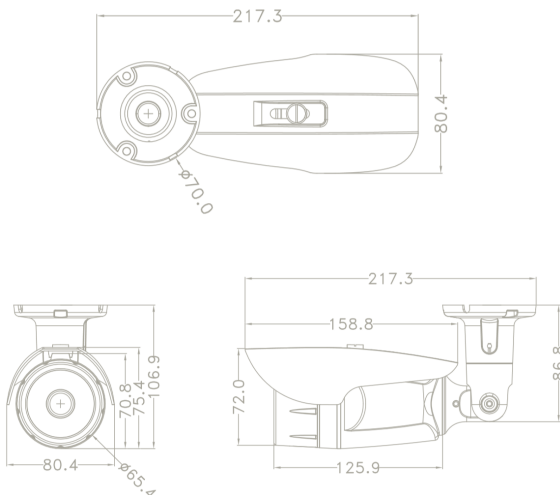

외관

네트워크		
네트워크	프로토콜	TCP/IP, HTTP, RTP/RTSP, UDP, DHCP, FTP, SMTP, NTP, ARP, ICMP, DDNS, ONVif(v2.2)
	네트워크	RJ-45 (10/100 Base-T)
	대역폭	CBR/VBR, Network Bandwidth Control
	보안	WS-Security, RTSP Access Control
	uPNP	지원
이벤트	알림	FTP, E-mail, FTP, Mobile
소프트웨어		CMS, SMS, IP Installer

일반	
전원 및 소비전력	DC12V / PoE-802.3 af 400mA
동작 온도/습도	-10~45 °C / 90% RH 이하

(*) 제품의 사양은 품질향상을 위해 사전 예고 없이 변경 될 수 있습니다.