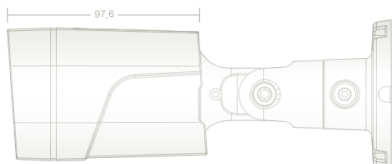

NETWORK CAMERA

FIB-2542RAWP

IP Indoor / Outdoor Bullet Camera

특징

- Sony 1/2.8" STARVIS CMOS 2MP Sensor
- 2.8~8mm Motorized Lens
- 하이파워 IR LED 2EA+ 상태 LED 1EA
- H.264 지원
- Full-HD 고해상도
- 최대 10명 동시접속 가능
- PoE 지원
- 양방향 오디오 지원 (옵션)

외관

사양

카메라		
이미지 센서	· Sony 1/2.8" STARVIS CMOS 2MP Sensor	
최대 해상도	1,920 x 1,080	
최저 조도	주간 : 0.5 Lux, 야간 : 0.0 Lux (IR LED ON)	
ICR for Day/Night	지원	
IR LED	하이파워 IR LED 2EA	
야간 감시거리	10m ~ 20m	
MENU 조정	Through Web	
ID & Camera Title	-	
Day/ Night	Auto / Color / BW / EXT	
WDR	On / Off	
3D-DNR	Auto	
LENS	2.8~8mm Motorized Lens	
움직임 감지	지원	
프라이버시 마스킹	4 Blocks (On / Off)	
디지털 줌	x16 (On / Off)	
전자셔터속도	Auto/Manual(1/30 ~ 1/30,000)	
저속셔터	Off / x2 ~ x4	
AGC	On(0 ~ 255 Steps)	
화이트 밸런스	Auto / Manual / ATW	
영상반전	Mirror, Flip	
안개 보정	On /Off	
비디오	압축방식	H.264
	유효화소	1945 x 1097 Pixels (Full HD)
	프레임	30 fps
	스트림	메인 스트림(1080p) & 서브스트림(D1)
특수기능	푸시 알림	PUSH Video to iPhone & Android Phone
	집중녹화	가능