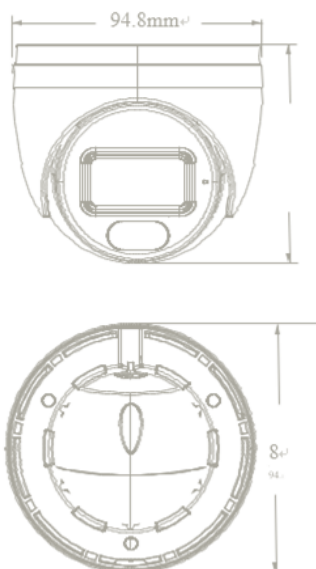

IP 카메라

FID-2000RFP-28

2MP IR Water-proof Turret Network Camera

특징

- 2MP (1920×1080) H.265
- 최대 해상도: 1920×1080
- ICR 자동 전환, ROI 코딩 3D DNR, 디지털 WDR, HLC, BLC
- IR 거리 10~20m
- 1CH 내장 마이크
- DC12V/PoE 전원 공급 장치
- IP 67 듀얼 스트림 지원
- iOS 및 Android OS를 탑재한 스마트폰으로 모바일 감시 지원
- 지능형 분석: 비디오 예외 감지, 라인 교차 감지 및 영역 침입 감지

(*) 제품의 사양은 품질향상을 위해 사전 예고 없이 변경 될 수 있습니다.

외관

네트워크 카메라

FID-2000RFP-28

2MP IR Water-proof Turret Network Camera

일반 기능	워터마크, IP 주소 필터링, 비디오 마스크, 하트비트, 불법 로그인 잠금				
PoE	옵션, IEEE802.3af				
IR 거리	10 ~ 20m				
Ingress Protection	IP67				
렌즈		Detect	Observe	Recognize	Identify
	2.8mm	49m(161ft)	19m(62ft)	8m(26ft)	5m(16ft)
	3.6mm	58m(190ft)	23m(75ft)	12m(39ft)	6m(20ft)
전원 공급 장치	DC12V/PoE				
전력 소비	< 4.5W				
작동 환경	20 °C ~ 55 °C (-4°F~131°F) 습도: 95 %미만 (non-condensing)				
치수 (mm)	Φ94.8×82.8				
무게 (net)	대략. 0.287KG				
설치	천장 설치, 벽 장착				
인증	KC,CE, FCC				